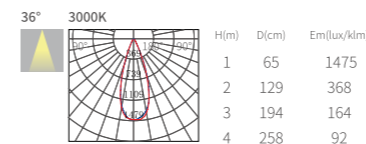

SMP4008 | Magnetic track light

DIMENSION (mm)

POWER SUPPLY
220-240V DC

LUMEN EFFICACY
80lm/W

CRI (Ra)
> 97

Light distribution

Information

Color	Power	CCT	Beam	LED-Driver
<input type="checkbox"/> White	<input type="checkbox"/> 8W	<input type="checkbox"/> 2700K	<input type="checkbox"/> 15°	<input type="checkbox"/> On-off
<input type="checkbox"/> Black	<input type="checkbox"/> 15W	<input type="checkbox"/> 3000K	<input type="checkbox"/> 30°	<input type="checkbox"/> DIM Triac
		<input type="checkbox"/> 4000K	<input type="checkbox"/> 36°	<input type="checkbox"/> DIM Bluetooth
		<input type="checkbox"/> 5000K		<input type="checkbox"/> DIM DALI
		<input type="checkbox"/> 6000K		<input type="checkbox"/> DIM Zigbee
		<input type="checkbox"/> 6500K		