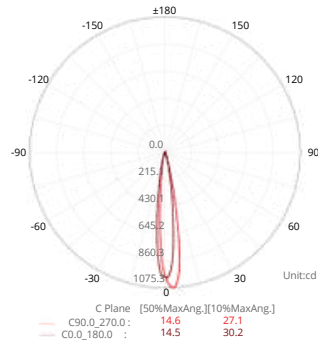

DIMENSION (mm)

POWER SUPPLY
220-240V DC

LUMEN EFFICACY
40lm/W

CRI (Ra)
90

Light distribution

Information

Color

Color	Power	CCT	Beam	LED-Driver
<input type="checkbox"/> White	<input type="checkbox"/> 2.5W	<input type="checkbox"/> 2700K	<input type="checkbox"/> 14.6°	<input type="checkbox"/> On-o
<input type="checkbox"/> Black		<input type="checkbox"/> 3000K	<input type="checkbox"/> 24.5°	<input type="checkbox"/> DIM Triac
<input type="checkbox"/> Grey		<input type="checkbox"/> 4000K	<input type="checkbox"/> 42.6°	<input type="checkbox"/> DIM Bluetooth
				<input type="checkbox"/> DIM DALI
				<input type="checkbox"/> DIM Zigbee