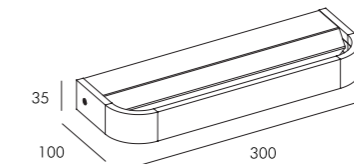

DIMENSION (mm)