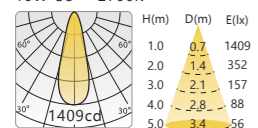

LK | Recessed light

DIMENSION (mm)

POWER SUPPLY
220-240V DC

LUMEN EFFICACY
86lm/W

CRI (Ra)
> 90

CUT OUT (mm)
Ø75

Light distribution

10W-15° 2700K

10W-24° 2700K

10W-38° 2700K

Information

Color	Power	CCT	Beam	LED-Driver
<input type="checkbox"/> White	<input type="checkbox"/> 7W	<input type="checkbox"/> 2700K	<input type="checkbox"/> 15°	<input type="checkbox"/> On-off
<input type="checkbox"/> Black	<input type="checkbox"/> 10W	<input type="checkbox"/> 3000K	<input type="checkbox"/> 24°	<input type="checkbox"/> DIM Triac
		<input type="checkbox"/> 4000K	<input type="checkbox"/> 36°	<input type="checkbox"/> DIM Bluetooth
		<input type="checkbox"/> 5000K	<input type="checkbox"/> 55°	<input type="checkbox"/> DIM DALI
		<input type="checkbox"/> 6000K		<input type="checkbox"/> DIM Zigbee