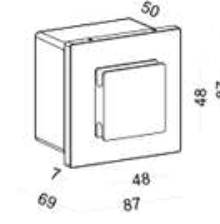

DIMENSION (mm)