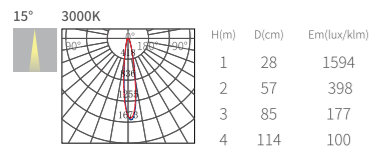

SMS4005F | Magnetic track light

DIMENSION (mm)

POWER SUPPLY
220-240V DC

LUMEN EFFICACY
75lm/W

CRI (Ra)
> 97

Light distribution

Information

Color	Power	CCT	Beam	LED-Driver
<input type="checkbox"/> White	<input type="checkbox"/> 5W	<input type="checkbox"/> 2700K	<input type="checkbox"/> 15°	<input type="checkbox"/> On-off
<input type="checkbox"/> Black	<input type="checkbox"/> 8W	<input type="checkbox"/> 3000K	<input type="checkbox"/> 36°	<input type="checkbox"/> DIM Triac
		<input type="checkbox"/> 4000K	(Zoomable)	<input type="checkbox"/> DIM Bluetooth
		<input type="checkbox"/> 5000K		<input type="checkbox"/> DIM DALI
		<input type="checkbox"/> 6000K		<input type="checkbox"/> DIM Zigbee
		<input type="checkbox"/> 6500K		