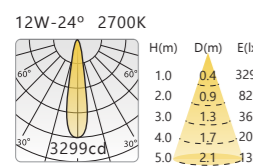

1T | Ceiling mounted light

DIMENSION (mm)

POWER SUPPLY
220-240V DC

LUMEN EFFICACY
80lm/W

CRI (Ra)
> 90

Light distribution

Information

Color	Power	CCT	Beam	LED-Driver
<input type="checkbox"/> White	<input type="checkbox"/> 6-30W	<input type="checkbox"/> 3000K	<input type="checkbox"/> 15°	<input type="checkbox"/> On-off
<input type="checkbox"/> Black		<input type="checkbox"/> 4000K	<input type="checkbox"/> 24°	<input type="checkbox"/> DIM Triac
		<input type="checkbox"/> 6000K	<input type="checkbox"/> 36°	<input type="checkbox"/> DIM Bluetooth
			<input type="checkbox"/> 60°	<input type="checkbox"/> DIM DALI
				<input type="checkbox"/> DIM Zigbee

7505 | Ceiling mounted light

DIMENSION (mm)

POWER SUPPLY
220-240V DC

LUMEN EFFICACY
80lm/W

CRI (Ra)
> 90

Light distribution

Information

Color	Power	CCT	Beam	LED-Driver
<input type="checkbox"/> White	<input type="checkbox"/> 5W	<input type="checkbox"/> 3000K	<input type="checkbox"/> 15°	<input type="checkbox"/> On-off
<input type="checkbox"/> Black	<input type="checkbox"/> 7W	<input type="checkbox"/> 4000K	<input type="checkbox"/> 24°	<input type="checkbox"/> DIM Triac
	<input type="checkbox"/> 9W	<input type="checkbox"/> 6000K	<input type="checkbox"/> 36°	<input type="checkbox"/> DIM Bluetooth
	<input type="checkbox"/> 12W			<input type="checkbox"/> DIM DALI
				<input type="checkbox"/> DIM Zigbee