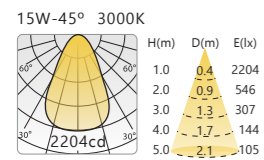

DIMENSION (mm)

POWER SUPPLY
220-240V DC

LUMEN EFFICACY
76lm/W

CRI (Ra)
> 90

Light distribution

Information

Color	Power	CCT	Beam	LED-Driver
<input type="checkbox"/> White	<input type="checkbox"/> 8W	<input type="checkbox"/> 300K	<input type="checkbox"/> 35°	<input type="checkbox"/> On-off
<input type="checkbox"/> Black	<input type="checkbox"/> 15W	<input type="checkbox"/> 4000K	<input type="checkbox"/> 45°	<input type="checkbox"/> DIM Triac
	<input type="checkbox"/> 20W	<input type="checkbox"/> 6000K	<input type="checkbox"/> 50°	<input type="checkbox"/> DIM Bluetooth
	<input type="checkbox"/> 30W			<input type="checkbox"/> DIM DALI
				<input type="checkbox"/> DIM Zigbee