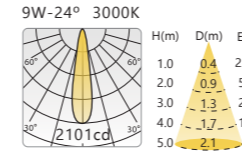

0019 | Track light

DIMENSION (mm)

POWER SUPPLY
220-240V DC

LUMEN EFFICACY
60lm/W

CRI (Ra)
> 90

Light distribution

Information

Color	Power	CCT	Beam	LED-Driver
<input type="checkbox"/> White	<input type="checkbox"/> 9W	<input type="checkbox"/> 3000K	<input type="checkbox"/> 6°-40°	<input type="checkbox"/> On-off
<input type="checkbox"/> Black		<input type="checkbox"/> 4000K		<input type="checkbox"/> DIM Triac
		<input type="checkbox"/> 6000K		<input type="checkbox"/> DIM Bluetooth
				<input type="checkbox"/> DIM DALI
				<input type="checkbox"/> DIM Zigbee