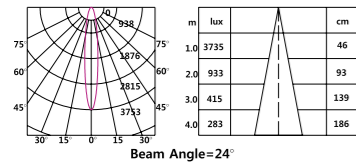

SMS7615 | Magnetic track light

DIMENSION (mm)

POWER SUPPLY
220-240V DC

LUMEN EFFICACY
82lm/W

CRI (Ra)
= 90

Light distribution

Information

Color	Power	CCT	Beam	LED-Driver
<input type="checkbox"/> White	<input type="checkbox"/> 15W	<input type="checkbox"/> 2700K	<input type="checkbox"/> 15°	<input type="checkbox"/> On-off
<input type="checkbox"/> Black	<input type="checkbox"/> 20W	<input type="checkbox"/> 3000K	<input type="checkbox"/> 24°	<input type="checkbox"/> DIM Triac
	<input type="checkbox"/> 25W	<input type="checkbox"/> 4000K	<input type="checkbox"/> 36°	<input type="checkbox"/> DIM Bluetooth
	<input type="checkbox"/> 30W	<input type="checkbox"/> 5000K		<input type="checkbox"/> DIM DALI
		<input type="checkbox"/> 6000K		<input type="checkbox"/> DIM Zigbee
		<input type="checkbox"/> 6500K		