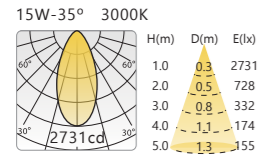

DIMENSION (mm)

POWER SUPPLY
220-240V DC

LUMEN EFFICACY
76lm/W

CRI (Ra)
> 90

Light distribution

Information

Color	Power	CCT	Beam	LED-Driver
<input type="checkbox"/> White	<input type="checkbox"/> 8W	<input type="checkbox"/> 300K	<input type="checkbox"/> 35°	<input type="checkbox"/> On-off
<input type="checkbox"/> Black	<input type="checkbox"/> 15W	<input type="checkbox"/> 4000K	<input type="checkbox"/> 45°	<input type="checkbox"/> DIM Triac
	<input type="checkbox"/> 20W	<input type="checkbox"/> 6000K	<input type="checkbox"/> 50°	<input type="checkbox"/> DIM Bluetooth
	<input type="checkbox"/> 30W			<input type="checkbox"/> DIM DALI
				<input type="checkbox"/> DIM Zigbee