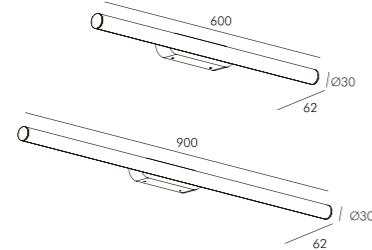

DIMENSION (mm)