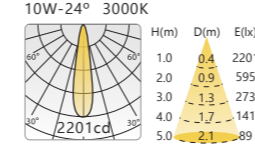

1828 | Track light

DIMENSION (mm)

POWER SUPPLY
220-240V DC

LUMEN EFFICACY
60lm/W

CRI (Ra)
> 95

Light distribution

Information

Color	Power	CCT	Beam	LED-Driver
<input type="checkbox"/> White	<input type="checkbox"/> 10W	<input type="checkbox"/> 3000K	<input type="checkbox"/> 15°	<input type="checkbox"/> On-off
<input type="checkbox"/> Black		<input type="checkbox"/> 4000K	<input type="checkbox"/> 24°	<input type="checkbox"/> DIM Triac
		<input type="checkbox"/> 6000K	<input type="checkbox"/> 36°	<input type="checkbox"/> DIM Bluetooth
			<input type="checkbox"/> 60°	<input type="checkbox"/> DIM DALI
				<input type="checkbox"/> DIM Zigbee