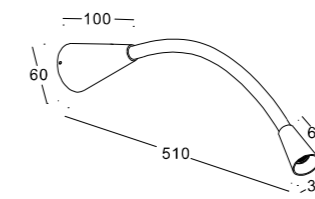

DIMENSION (mm)