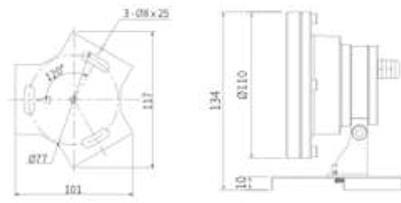

DIMENSION (mm)