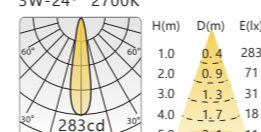

3W-24° 2700K

Information

Color	Power	CCT	Beam	LED-Driver
<input type="checkbox"/> White	<input type="checkbox"/> 3W	<input type="checkbox"/> 2700K	<input type="checkbox"/> 15°	<input type="checkbox"/> On-off
<input type="checkbox"/> Black	<input type="checkbox"/> 5W	<input type="checkbox"/> 3000K	<input type="checkbox"/> 24°	<input type="checkbox"/> DIM Triac
	<input type="checkbox"/> 7W	<input type="checkbox"/> 4000K	<input type="checkbox"/> 36°	<input type="checkbox"/> DIM Bluetooth
		<input type="checkbox"/> 5000K		<input type="checkbox"/> DIM DALI
		<input type="checkbox"/> 6000K		<input type="checkbox"/> DIM Zigbee

0013 | Recessed light

DIMENSION (mm)

POWER SUPPLY
220-240V DC

LUMEN EFFICACY
80lm/W

CRI (Ra)
> 90

CUT OUT (mm)
Ø55

Light distribution

3W-10° 2700K

3W-24° 2700K

3W-36° 2700K

Information

Color	Power	CCT	Beam	LED-Driver
<input type="checkbox"/> White	<input type="checkbox"/> 5W	<input type="checkbox"/> 2700K	<input type="checkbox"/> 10°	<input type="checkbox"/> On-off
<input type="checkbox"/> Black	<input type="checkbox"/> 7W	<input type="checkbox"/> 3000K	<input type="checkbox"/> 15°	<input type="checkbox"/> DIM Triac
	<input type="checkbox"/> 10W	<input type="checkbox"/> 4000K	<input type="checkbox"/> 24°	<input type="checkbox"/> DIM Bluetooth
		<input type="checkbox"/> 5000K	<input type="checkbox"/> 36°	<input type="checkbox"/> DIM DALI
		<input type="checkbox"/> 6000K	<input type="checkbox"/> 40°	<input type="checkbox"/> DIM Zigbee