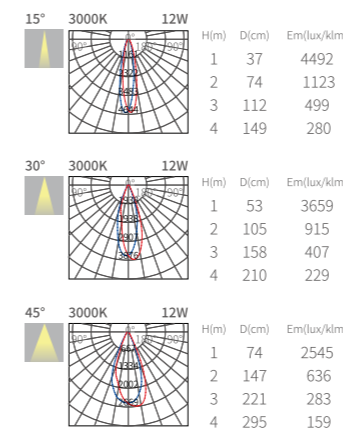

SMGS1212 | Magnetic track light

DIMENSION (mm)

POWER SUPPLY
220-240V DC

LUMEN EFFICACY
80lm/W

CRI (Ra)
> 97

Light distribution

Information

Color	Power	CCT	Beam	LED-Driver
<input type="checkbox"/> White	<input type="checkbox"/> 12W	<input type="checkbox"/> 2700K	<input type="checkbox"/> 15°	<input type="checkbox"/> On-off
<input type="checkbox"/> Black	<input type="checkbox"/> 24W	<input type="checkbox"/> 3000K	<input type="checkbox"/> 30°	<input type="checkbox"/> DIM Triac
		<input type="checkbox"/> 4000K	<input type="checkbox"/> 45°	<input type="checkbox"/> DIM Bluetooth
		<input type="checkbox"/> 5000K		<input type="checkbox"/> DIM DALI
		<input type="checkbox"/> 6000K		<input type="checkbox"/> DIM Zigbee
		<input type="checkbox"/> 6500K		

SMGS0606 | Magnetic track light

DIMENSION (mm)

POWER SUPPLY
220-240V DC

LUMEN EFFICACY
80m/W

CRI (Ra)
> 97

Light distribution

Information

Color	Power	CCT	Beam	LED-Driver
<input type="checkbox"/> White	<input type="checkbox"/> 6W	<input type="checkbox"/> 2700K	<input type="checkbox"/> 15°	<input type="checkbox"/> On-off
<input type="checkbox"/> Black	<input type="checkbox"/> 12W	<input type="checkbox"/> 3000K	<input type="checkbox"/> 30°	<input type="checkbox"/> DIM Triac
		<input type="checkbox"/> 4000K	<input type="checkbox"/> 45°	<input type="checkbox"/> DIM Bluetooth
		<input type="checkbox"/> 5000K		<input type="checkbox"/> DIM DALI
		<input type="checkbox"/> 6000K		<input type="checkbox"/> DIM Zigbee
		<input type="checkbox"/> 6500K		