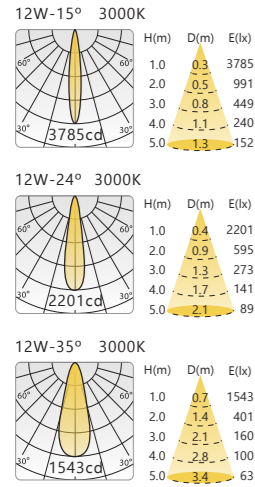

2T | Ceiling mounted light

DIMENSION (mm)

POWER SUPPLY
220-240V DC

LUMEN EFFICACY
90lm/W

CRI (Ra)
> 90

Light distribution

Information

Color	Power	CCT	Beam	LED-Driver
<input type="checkbox"/> White	<input type="checkbox"/> 2*10W	<input type="checkbox"/> 3000K	<input type="checkbox"/> 15°	<input type="checkbox"/> On-off
<input type="checkbox"/> Black		<input type="checkbox"/> 4000K	<input type="checkbox"/> 24°	<input type="checkbox"/> DIM Triac
		<input type="checkbox"/> 6000K	<input type="checkbox"/> 36°	<input type="checkbox"/> DIM Bluetooth
			<input type="checkbox"/> 60°	<input type="checkbox"/> DIM DALI
				<input type="checkbox"/> DIM Zigbee

DIMENSION (mm)

POWER SUPPLY
220-240V DC

LUMEN EFFICACY
76lm/W

CRI (Ra)
> 90

Light distribution

Information

Color	Power	CCT	Beam	LED-Driver
<input type="checkbox"/> White	<input type="checkbox"/> 8W	<input type="checkbox"/> 300K	<input type="checkbox"/> 35°	<input type="checkbox"/> On-off
<input type="checkbox"/> Black	<input type="checkbox"/> 15W	<input type="checkbox"/> 4000K	<input type="checkbox"/> 45°	<input type="checkbox"/> DIM Triac
	<input type="checkbox"/> 20W	<input type="checkbox"/> 6000K	<input type="checkbox"/> 50°	<input type="checkbox"/> DIM Bluetooth
	<input type="checkbox"/> 30W			<input type="checkbox"/> DIM DALI
				<input type="checkbox"/> DIM Zigbee

LUMEN EFFICACY
70lm/W

CRI (Ra)
> 95

Light distribution

Information

Color	Power	CCT	Beam	LED-Driver
<input type="checkbox"/> White	<input type="checkbox"/> 7W	<input type="checkbox"/> 2700K	<input type="checkbox"/> 15°	<input type="checkbox"/> On-off
<input type="checkbox"/> Black	<input type="checkbox"/> 12W	<input type="checkbox"/> 3000K	<input type="checkbox"/> 24°	<input type="checkbox"/> DIM Triac
		<input type="checkbox"/> 4000K	<input type="checkbox"/> 35°	<input type="checkbox"/> DIM Bluetooth
		<input type="checkbox"/> 5000K		<input type="checkbox"/> DIM DALI
				<input type="checkbox"/> DIM Zigbee