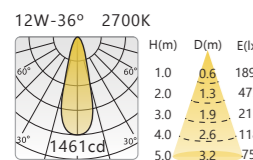

1T | Ceiling mounted light

DIMENSION (mm)

POWER SUPPLY
220-240V DC

LUMEN EFFICACY
80lm/W

CRI (Ra)
> 90

Light distribution

Information

Color	Power	CCT	Beam	LED-Driver
<input type="checkbox"/> White	<input type="checkbox"/> 6-30W	<input type="checkbox"/> 3000K	<input type="checkbox"/> 15°	<input type="checkbox"/> On-off
<input type="checkbox"/> Black		<input type="checkbox"/> 4000K	<input type="checkbox"/> 24°	<input type="checkbox"/> DIM Triac
		<input type="checkbox"/> 6000K	<input type="checkbox"/> 36°	<input type="checkbox"/> DIM Bluetooth
			<input type="checkbox"/> 60°	<input type="checkbox"/> DIM DALI
				<input type="checkbox"/> DIM Zigbee

7505 | Ceiling mounted light

DIMENSION (mm)

POWER SUPPLY
220-240V DC

LUMEN EFFICACY
80lm/W

CRI (Ra)
> 90

Light distribution

Information

Color	Power	CCT	Beam	LED-Driver
<input type="checkbox"/> White	<input type="checkbox"/> 5W	<input type="checkbox"/> 3000K	<input type="checkbox"/> 15°	<input type="checkbox"/> On-off
<input type="checkbox"/> Black	<input type="checkbox"/> 7W	<input type="checkbox"/> 4000K	<input type="checkbox"/> 24°	<input type="checkbox"/> DIM Triac
	<input type="checkbox"/> 9W	<input type="checkbox"/> 6000K	<input type="checkbox"/> 36°	<input type="checkbox"/> DIM Bluetooth
	<input type="checkbox"/> 12W			<input type="checkbox"/> DIM DALI
				<input type="checkbox"/> DIM Zigbee