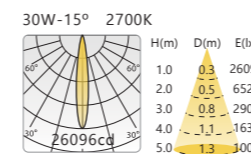

DIMENSION (mm)

POWER SUPPLY
220-240V DC

LUMEN EFFICACY
80lm/W

CRI (Ra)
> 90

Light distribution

Information

Color	Power	CCT	Beam	LED-Driver
<input type="checkbox"/> White	<input type="checkbox"/> 6-30W	<input type="checkbox"/> 3000K	<input type="checkbox"/> 15°	<input type="checkbox"/> On-off
<input type="checkbox"/> Black		<input type="checkbox"/> 4000K	<input type="checkbox"/> 24°	<input type="checkbox"/> DIM Triac
		<input type="checkbox"/> 6000K	<input type="checkbox"/> 36°	<input type="checkbox"/> DIM Bluetooth
				<input type="checkbox"/> DIM DALI
				<input type="checkbox"/> DIM Zigbee

1T | Ceiling mounted light

DIMENSION (mm)

POWER SUPPLY
220-240V DC

LUMEN EFFICACY
80lm/W

CRI (Ra)
> 90

Light distribution

Information

Color	Power	CCT	Beam	LED-Driver
<input type="checkbox"/> White	<input type="checkbox"/> 6-30W	<input type="checkbox"/> 3000K	<input type="checkbox"/> 15°	<input type="checkbox"/> On-off
<input type="checkbox"/> Black		<input type="checkbox"/> 4000K	<input type="checkbox"/> 24°	<input type="checkbox"/> DIM Triac
		<input type="checkbox"/> 6000K	<input type="checkbox"/> 36°	<input type="checkbox"/> DIM Bluetooth
			<input type="checkbox"/> 60°	<input type="checkbox"/> DIM DALI
				<input type="checkbox"/> DIM Zigbee

7505 | Ceiling mounted light

DIMENSION (mm)

POWER SUPPLY
220-240V DC

LUMEN EFFICACY
80lm/W

CRI (Ra)
> 90

Light distribution

Information

Color	Power	CCT	Beam	LED-Driver
<input type="checkbox"/> White	<input type="checkbox"/> 5W	<input type="checkbox"/> 3000K	<input type="checkbox"/> 15°	<input type="checkbox"/> On-off
<input type="checkbox"/> Black	<input type="checkbox"/> 7W	<input type="checkbox"/> 4000K	<input type="checkbox"/> 24°	<input type="checkbox"/> DIM Triac
	<input type="checkbox"/> 9W	<input type="checkbox"/> 6000K	<input type="checkbox"/> 36°	<input type="checkbox"/> DIM Bluetooth
	<input type="checkbox"/> 12W			<input type="checkbox"/> DIM DALI
				<input type="checkbox"/> DIM Zigbee