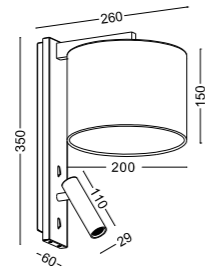

DIMENSION (mm)