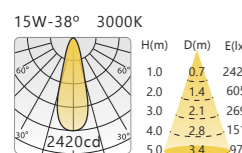

480 | Track light

DIMENSION (mm)

POWER SUPPLY
220-240V DC

LUMEN EFFICACY
60lm/W

CRI (Ra)
> 95

Light distribution

Information

Color	Power	CCT	Beam	LED-Driver
<input type="checkbox"/> White	<input type="checkbox"/> 15W	<input type="checkbox"/> 3000K	<input type="checkbox"/> 15-48°	<input type="checkbox"/> On-off
<input type="checkbox"/> Black		<input type="checkbox"/> 4000K		<input type="checkbox"/> DIM Triac
		<input type="checkbox"/> 6000K		<input type="checkbox"/> DIM Bluetooth
				<input type="checkbox"/> DIM DALI
				<input type="checkbox"/> DIM Zigbee