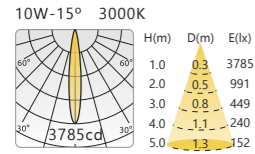

7406 | Track light

DIMENSION (mm)

POWER SUPPLY
220-240V DC

LUMEN EFFICACY
60lm/W

CRI (Ra)
> 95

Light distribution

Information

Color	Power	CCT	Beam	LED-Driver
<input type="checkbox"/> White	<input type="checkbox"/> 10W	<input type="checkbox"/> 3000K	<input type="checkbox"/> 6-50°	<input type="checkbox"/> On-off
<input type="checkbox"/> Black		<input type="checkbox"/> 4000K		<input type="checkbox"/> DIM Triac
		<input type="checkbox"/> 6000K		<input type="checkbox"/> DIM Bluetooth
				<input type="checkbox"/> DIM DALI
				<input type="checkbox"/> DIM Zigbee