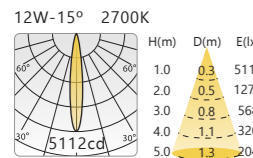

1T | Ceiling mounted light

DIMENSION (mm)

POWER SUPPLY
220-240V DC

LUMEN EFFICACY
80lm/W

CRI (Ra)
> 90

Light distribution

Information

Color	Power	CCT	Beam	LED-Driver
<input type="checkbox"/> White	<input type="checkbox"/> 6-30W	<input type="checkbox"/> 3000K	<input type="checkbox"/> 15°	<input type="checkbox"/> On-off
<input type="checkbox"/> Black		<input type="checkbox"/> 4000K	<input type="checkbox"/> 24°	<input type="checkbox"/> DIM Triac
		<input type="checkbox"/> 6000K	<input type="checkbox"/> 36°	<input type="checkbox"/> DIM Bluetooth
			<input type="checkbox"/> 60°	<input type="checkbox"/> DIM DALI
				<input type="checkbox"/> DIM Zigbee

7505 | Ceiling mounted light

DIMENSION (mm)

POWER SUPPLY
220-240V DC

LUMEN EFFICACY
80lm/W

CRI (Ra)
> 90

Light distribution

Information

Color	Power	CCT	Beam	LED-Driver
<input type="checkbox"/> White	<input type="checkbox"/> 5W	<input type="checkbox"/> 3000K	<input type="checkbox"/> 15°	<input type="checkbox"/> On-off
<input type="checkbox"/> Black	<input type="checkbox"/> 7W	<input type="checkbox"/> 4000K	<input type="checkbox"/> 24°	<input type="checkbox"/> DIM Triac
	<input type="checkbox"/> 9W	<input type="checkbox"/> 6000K	<input type="checkbox"/> 36°	<input type="checkbox"/> DIM Bluetooth
	<input type="checkbox"/> 12W			<input type="checkbox"/> DIM DALI
				<input type="checkbox"/> DIM Zigbee