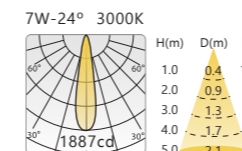

0037 | Track light

DIMENSION (mm)

POWER SUPPLY
220-240V DC

LUMEN EFFICACY
60lm/W

CRI (Ra)
> 95

Light distribution

Information

Color	Power	CCT	Beam	LED-Driver
<input type="checkbox"/> White	<input type="checkbox"/> 7W	<input type="checkbox"/> 3000K	<input type="checkbox"/> 15°	<input type="checkbox"/> On-off
<input type="checkbox"/> Black		<input type="checkbox"/> 4000K		<input type="checkbox"/> DIM Triac
		<input type="checkbox"/> 6000K		<input type="checkbox"/> DIM Bluetooth
			<input type="checkbox"/> 24°	<input type="checkbox"/> DIM DALI
			<input type="checkbox"/> 36°	<input type="checkbox"/> DIM Zigbee
			<input type="checkbox"/> 60°	