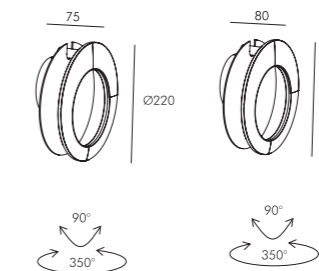

DIMENSION (mm)