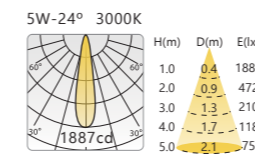

0045 | Track light

DIMENSION (mm)

POWER SUPPLY
220-240V DC

LUMEN EFFICACY
60lm/W

CRI (Ra)
> 90

Light distribution

Information

Color	Power	CCT	Beam	LED-Driver
<input type="checkbox"/> White	<input type="checkbox"/> 5W	<input type="checkbox"/> 3000K	<input type="checkbox"/> 10°	<input type="checkbox"/> On-off
<input type="checkbox"/> Black		<input type="checkbox"/> 4000K	<input type="checkbox"/> 20°	<input type="checkbox"/> DIM Triac
		<input type="checkbox"/> 6000K	<input type="checkbox"/> 30°	<input type="checkbox"/> DIM Bluetooth
			<input type="checkbox"/> 40°	<input type="checkbox"/> DIM DALI
				<input type="checkbox"/> DIM Zigbee