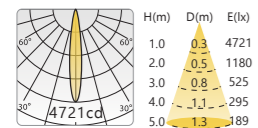

LK | Recessed light

DIMENSION (mm)

POWER SUPPLY
220-240V DC

LUMEN EFFICACY
86lm/W

CRI (Ra)
> 90

CUT OUT (mm)
Ø75

Light distribution

10W-15° 2700K

10W-24° 2700K

10W-38° 2700K

Information

Color	Power	CCT	Beam	LED-Driver
<input type="checkbox"/> White	<input type="checkbox"/> 7W	<input type="checkbox"/> 2700K	<input type="checkbox"/> 15°	<input type="checkbox"/> On-off
<input type="checkbox"/> Black	<input type="checkbox"/> 10W	<input type="checkbox"/> 3000K	<input type="checkbox"/> 24°	<input type="checkbox"/> DIM Triac
		<input type="checkbox"/> 4000K	<input type="checkbox"/> 36°	<input type="checkbox"/> DIM Bluetooth
		<input type="checkbox"/> 5000K	<input type="checkbox"/> 55°	<input type="checkbox"/> DIM DALI
		<input type="checkbox"/> 6000K		<input type="checkbox"/> DIM Zigbee