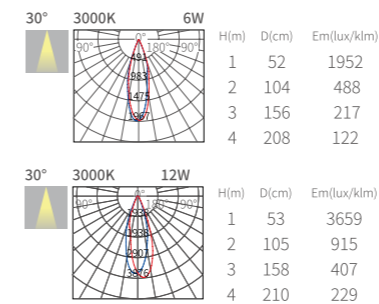

DIMENSION (mm)

POWER SUPPLY
220-240V DC

LUMEN EFFICACY
60lm/W

CRI (Ra)
> 97

Light distribution

Information

Color	Power	CCT	Beam	LED-Driver
<input type="checkbox"/> White	<input type="checkbox"/> 8W	<input type="checkbox"/> 2700K	<input type="checkbox"/> 24°	<input type="checkbox"/> On-off
<input type="checkbox"/> Black	<input type="checkbox"/> 12W	<input type="checkbox"/> 3000K	<input type="checkbox"/> 36°	<input type="checkbox"/> DIM Triac
		<input type="checkbox"/> 4000K		<input type="checkbox"/> DIM Bluetooth
		<input type="checkbox"/> 5000K		<input type="checkbox"/> DIM DALI
		<input type="checkbox"/> 6000K		<input type="checkbox"/> DIM Zigbee
		<input type="checkbox"/> 6500K		