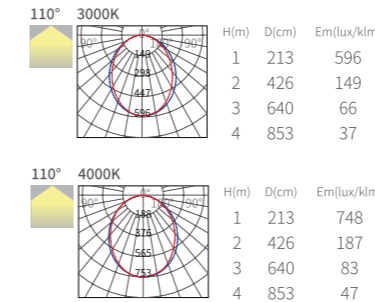

SMLL12030 | Magnetic track light

DIMENSION (mm)

POWER SUPPLY
220-240V DC

LUMEN EFFICACY
80m/W

CRI (Ra)
> 97

Light distribution

Information

Color	Power	CCT	Beam	LED-Driver
<input type="checkbox"/> White	<input type="checkbox"/> 30W	<input type="checkbox"/> 2700K	<input type="checkbox"/> 110°	<input type="checkbox"/> On-off
<input type="checkbox"/> Black		<input type="checkbox"/> 3000K		<input type="checkbox"/> DIM Triac
		<input type="checkbox"/> 4000K		<input type="checkbox"/> DIM Bluetooth
		<input type="checkbox"/> 5000K		<input type="checkbox"/> DIM DALI
		<input type="checkbox"/> 6000K		<input type="checkbox"/> DIM Zigbee
		<input type="checkbox"/> 6500K		