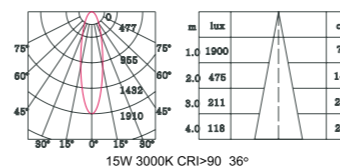

SMS5515 | Magnetic track light

DIMENSION (mm)

POWER SUPPLY
220-240V DC

LUMEN EFFICACY
82m/W

CRI (Ra)
= 90

Light distribution

Information

Color	Power	CCT	Beam	LED-Driver
<input type="checkbox"/> White	<input type="checkbox"/> 15W	<input type="checkbox"/> 2700K	<input type="checkbox"/> 15°	<input type="checkbox"/> On-off
<input type="checkbox"/> Black		<input type="checkbox"/> 3000K	<input type="checkbox"/> 24°	<input type="checkbox"/> DIM Triac
		<input type="checkbox"/> 4000K	<input type="checkbox"/> 36°	<input type="checkbox"/> DIM Bluetooth
		<input type="checkbox"/> 5000K		<input type="checkbox"/> DIM DALI
		<input type="checkbox"/> 6000K		<input type="checkbox"/> DIM Zigbee
		<input type="checkbox"/> 6500K		