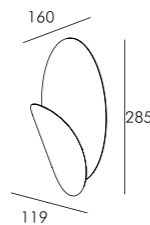

DIMENSION (mm)