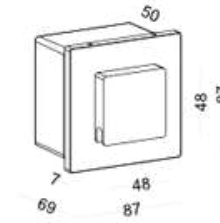

DIMENSION (mm)