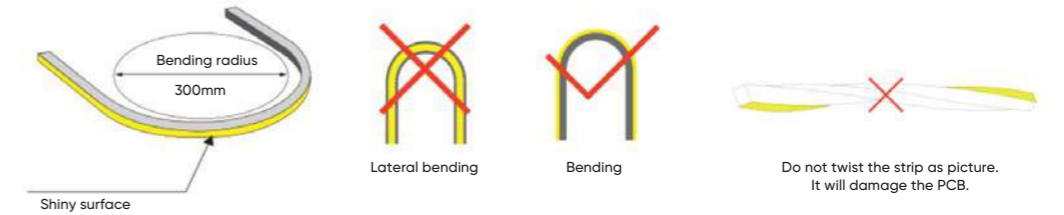

POWER SUPPLY
24VDC

LENGTH
5m

CRI (Ra)
 > 90

LEDs per meter
60

Information

Power	CCT	LED-Driver
<input type="checkbox"/> 10W/m	<input type="checkbox"/> 2700K	<input type="checkbox"/> On-off
	<input type="checkbox"/> 3000K	<input type="checkbox"/> DIM Triac
	<input type="checkbox"/> 3500K	<input type="checkbox"/> DIM Bluetooth
	<input type="checkbox"/> 4000K	<input type="checkbox"/> DIM DALI
	<input type="checkbox"/> 5000K	<input type="checkbox"/> DIM Zigbee
	<input type="checkbox"/> 6000K	