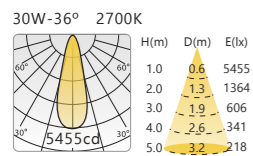

DIMENSION (mm)

POWER SUPPLY
220-240V DC

LUMEN EFFICACY
80lm/W

CRI (Ra)
> 90

Light distribution

Information

Color	Power	CCT	Beam	LED-Driver
<input type="checkbox"/> White	<input type="checkbox"/> 6-30W	<input type="checkbox"/> 3000K	<input type="checkbox"/> 15°	<input type="checkbox"/> On-off
<input type="checkbox"/> Black		<input type="checkbox"/> 4000K	<input type="checkbox"/> 24°	<input type="checkbox"/> DIM Triac
		<input type="checkbox"/> 6000K	<input type="checkbox"/> 36°	<input type="checkbox"/> DIM Bluetooth
				<input type="checkbox"/> DIM DALI
				<input type="checkbox"/> DIM Zigbee

1T | Ceiling mounted light

DIMENSION (mm)

POWER SUPPLY
220-240V DC

LUMEN EFFICACY
80lm/W

CRI (Ra)
> 90

Light distribution

Information

Color	Power	CCT	Beam	LED-Driver
<input type="checkbox"/> White	<input type="checkbox"/> 6-30W	<input type="checkbox"/> 3000K	<input type="checkbox"/> 15°	<input type="checkbox"/> On-off
<input type="checkbox"/> Black		<input type="checkbox"/> 4000K	<input type="checkbox"/> 24°	<input type="checkbox"/> DIM Triac
		<input type="checkbox"/> 6000K	<input type="checkbox"/> 36°	<input type="checkbox"/> DIM Bluetooth
			<input type="checkbox"/> 60°	<input type="checkbox"/> DIM DALI
				<input type="checkbox"/> DIM Zigbee