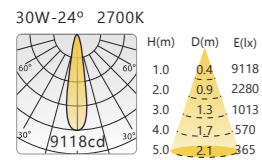

DIMENSION (mm)

POWER SUPPLY
220-240V DC

LUMEN EFFICACY
93lm/W

CRI (Ra)
> 97

CUT OUT (mm)
Ø75 (10W)

Light distribution

Information

Color	Power	CCT	Beam	LED-Driver
<input type="checkbox"/> White	<input type="checkbox"/> 3W	<input type="checkbox"/> 3000K	<input type="checkbox"/> 15°	<input type="checkbox"/> On-off
<input type="checkbox"/> Black	<input type="checkbox"/> 9W	<input type="checkbox"/> 4000K	<input type="checkbox"/> 24°	<input type="checkbox"/> DIM Triac
	<input type="checkbox"/> 12W	<input type="checkbox"/> 6000K	<input type="checkbox"/> 36°	<input type="checkbox"/> DIM Bluetooth
	<input type="checkbox"/> 15W			<input type="checkbox"/> DIM DALI
	<input type="checkbox"/> 27W			<input type="checkbox"/> DIM Zigbee
	<input type="checkbox"/> 30W			

DIMENSION (mm)

POWER SUPPLY
220-240V DC

LUMEN EFFICACY
80lm/W

CRI (Ra)
> 90

CUT OUT (mm)
Ø100

Light distribution

Information

Color	Power	CCT	Beam	LED-Driver
<input type="checkbox"/> White	<input type="checkbox"/> 3W	<input type="checkbox"/> 2700K	<input type="checkbox"/> 15°	<input type="checkbox"/> On-off
<input type="checkbox"/> Black	<input type="checkbox"/> 5W	<input type="checkbox"/> 3000K	<input type="checkbox"/> 24°	<input type="checkbox"/> DIM Triac
	<input type="checkbox"/> 7W	<input type="checkbox"/> 4000K	<input type="checkbox"/> 36°	<input type="checkbox"/> DIM Bluetooth
	<input type="checkbox"/> 10W	<input type="checkbox"/> 5000K		<input type="checkbox"/> DIM DALI
	<input type="checkbox"/> 25W	<input type="checkbox"/> 6000K		<input type="checkbox"/> DIM Zigbee