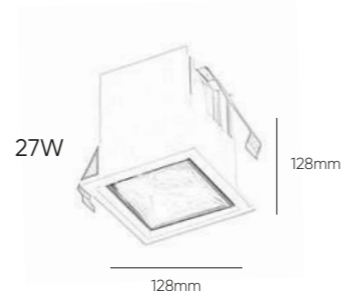

DIMENSION (mm)

POWER SUPPLY
220-240V DC

LUMEN EFFICACY
93lm/W

CRI (Ra)
> 97

CUT OUT (mm)
Ø75 (10W)

Light distribution

Information

Color	Power	CCT	Beam	LED-Driver
<input type="checkbox"/> White	<input type="checkbox"/> 3W	<input type="checkbox"/> 3000K	<input type="checkbox"/> 15°	<input type="checkbox"/> On-off
<input type="checkbox"/> Black	<input type="checkbox"/> 9W	<input type="checkbox"/> 4000K	<input type="checkbox"/> 24°	<input type="checkbox"/> DIM Triac
	<input type="checkbox"/> 12W	<input type="checkbox"/> 6000K	<input type="checkbox"/> 36°	<input type="checkbox"/> DIM Bluetooth
	<input type="checkbox"/> 15W			<input type="checkbox"/> DIM DALI
	<input type="checkbox"/> 27W			<input type="checkbox"/> DIM Zigbee
	<input type="checkbox"/> 30W			

DIMENSION (mm)

POWER SUPPLY
220-240V DC

LUMEN EFFICACY
80lm/W

CRI (Ra)
> 90

CUT OUT (mm)
Ø100

Light distribution

Information

Color	Power	CCT	Beam	LED-Driver
<input type="checkbox"/> White	<input type="checkbox"/> 3W	<input type="checkbox"/> 2700K	<input type="checkbox"/> 15°	<input type="checkbox"/> On-off
<input type="checkbox"/> Black	<input type="checkbox"/> 5W	<input type="checkbox"/> 3000K	<input type="checkbox"/> 24°	<input type="checkbox"/> DIM Triac
	<input type="checkbox"/> 7W	<input type="checkbox"/> 4000K	<input type="checkbox"/> 36°	<input type="checkbox"/> DIM Bluetooth
	<input type="checkbox"/> 10W	<input type="checkbox"/> 5000K		<input type="checkbox"/> DIM DALI
	<input type="checkbox"/> 25W	<input type="checkbox"/> 6000K		<input type="checkbox"/> DIM Zigbee