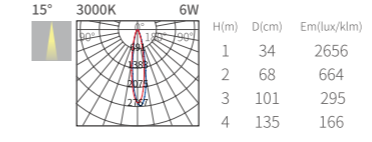

SMGL0612 | Magnetic track light

POWER SUPPLY
220-240V DC

LUMEN EFFICACY
80m/W

CRI (Ra)
 > 97

Light distribution

Information

Color	Power	CCT	Beam	LED-Driver
<input type="checkbox"/> White	<input type="checkbox"/> 6W	<input type="checkbox"/> 2700K	<input type="checkbox"/> 15°	<input type="checkbox"/> On-off
<input type="checkbox"/> Black	<input type="checkbox"/> 12W	<input type="checkbox"/> 3000K	<input type="checkbox"/> 30°	<input type="checkbox"/> DIM Triac
		<input type="checkbox"/> 4000K	<input type="checkbox"/> 45°	<input type="checkbox"/> DIM Bluetooth
		<input type="checkbox"/> 5000K		<input type="checkbox"/> DIM DALI
		<input type="checkbox"/> 6000K		<input type="checkbox"/> DIM Zigbee
		<input type="checkbox"/> 6500K		