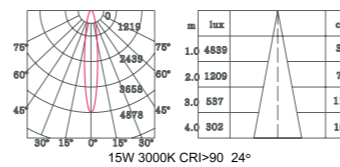

SMS5515 | Magnetic track light

DIMENSION (mm)

POWER SUPPLY
220-240V DC

LUMEN EFFICACY
82m/W

CRI (Ra)
= 90

Light distribution

Information

Color	Power	CCT	Beam	LED-Driver
<input type="checkbox"/> White	<input type="checkbox"/> 15W	<input type="checkbox"/> 2700K	<input type="checkbox"/> 15°	<input type="checkbox"/> On-off
<input type="checkbox"/> Black		<input type="checkbox"/> 3000K	<input type="checkbox"/> 24°	<input type="checkbox"/> DIM Triac
		<input type="checkbox"/> 4000K	<input type="checkbox"/> 36°	<input type="checkbox"/> DIM Bluetooth
		<input type="checkbox"/> 5000K		<input type="checkbox"/> DIM DALI
		<input type="checkbox"/> 6000K		<input type="checkbox"/> DIM Zigbee
		<input type="checkbox"/> 6500K		