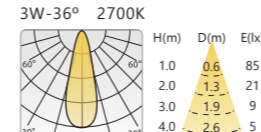

0013 | Recessed light

DIMENSION (mm)

POWER SUPPLY
220-240V DC

LUMEN EFFICACY
80lm/W

CRI (Ra)
> 90

CUT OUT (mm)
Ø55

Light distribution

3W-10° 2700K

3W-24° 2700K

3W-36° 2700K

Information

Color	Power	CCT	Beam	LED-Driver
<input type="checkbox"/> White	<input type="checkbox"/> 5W	<input type="checkbox"/> 2700K	<input type="checkbox"/> 10°	<input type="checkbox"/> On-off
<input type="checkbox"/> Black	<input type="checkbox"/> 7W	<input type="checkbox"/> 3000K	<input type="checkbox"/> 15°	<input type="checkbox"/> DIM Triac
	<input type="checkbox"/> 10W	<input type="checkbox"/> 4000K	<input type="checkbox"/> 24°	<input type="checkbox"/> DIM Bluetooth
		<input type="checkbox"/> 5000K	<input type="checkbox"/> 36°	<input type="checkbox"/> DIM DALI
		<input type="checkbox"/> 6000K	<input type="checkbox"/> 40°	<input type="checkbox"/> DIM Zigbee