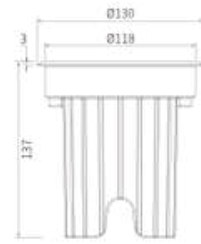

DIMENSION (mm)