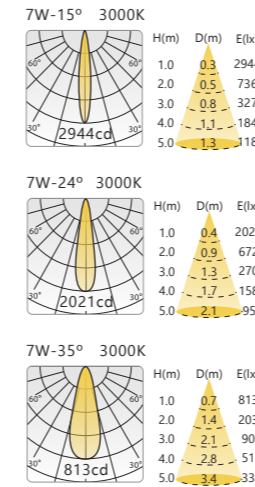

2T | Ceiling mounted light

DIMENSION (mm)

POWER SUPPLY
220-240V DC

LUMEN EFFICACY
90lm/W

CRI (Ra)
> 90

Light distribution

Information

Color	Power	CCT	Beam	LED-Driver
<input type="checkbox"/> White	<input type="checkbox"/> 2*10W	<input type="checkbox"/> 3000K	<input type="checkbox"/> 15°	<input type="checkbox"/> On-off
<input type="checkbox"/> Black		<input type="checkbox"/> 4000K	<input type="checkbox"/> 24°	<input type="checkbox"/> DIM Triac
		<input type="checkbox"/> 6000K	<input type="checkbox"/> 36°	<input type="checkbox"/> DIM Bluetooth
			<input type="checkbox"/> 60°	<input type="checkbox"/> DIM DALI
				<input type="checkbox"/> DIM Zigbee

TL2027 | Track light

DIMENSION (mm)

POWER SUPPLY
220-240V DC

LUMEN EFFICACY
80lm/W

CRI (Ra)
> 90

Light distribution

Information

Color	Power	CCT	Beam	LED-Driver
<input type="checkbox"/> White	<input type="checkbox"/> 7W	<input type="checkbox"/> 2700K	<input type="checkbox"/> 15-60°	<input type="checkbox"/> On-off
<input type="checkbox"/> Black	<input type="checkbox"/> 12W	<input type="checkbox"/> 3000K		<input type="checkbox"/> DIM Triac
<input type="checkbox"/> Silver	<input type="checkbox"/> 18W	<input type="checkbox"/> 4000K		<input type="checkbox"/> DIM Bluetooth
	<input type="checkbox"/> 25W			<input type="checkbox"/> DIM DALI
				<input type="checkbox"/> DIM Zigbee