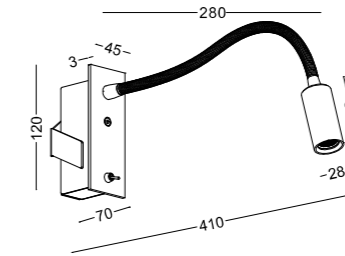

DIMENSION (mm)