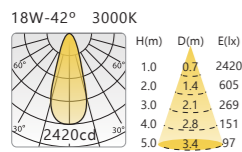

0218 | Track light

DIMENSION (mm)

POWER SUPPLY
220-240V DC

LUMEN EFFICACY
60lm/W

CRI (Ra)
> 95

Light distribution

Information

Color	Power	CCT	Beam	LED-Driver
<input type="checkbox"/> White	<input type="checkbox"/> 18W	<input type="checkbox"/> 3000K	<input type="checkbox"/> 24-42° (Shapeable)	<input type="checkbox"/> On-off
<input type="checkbox"/> Black		<input type="checkbox"/> 4000K		<input type="checkbox"/> DIM Triac
		<input type="checkbox"/> 6000K		<input type="checkbox"/> DIM Bluetooth
				<input type="checkbox"/> DIM DALI
				<input type="checkbox"/> DIM Zigbee