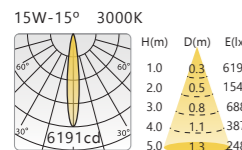

480 | Track light

DIMENSION (mm)

POWER SUPPLY
220-240V DC

LUMEN EFFICACY
60lm/W

CRI (Ra)
> 95

Light distribution

Information

Color	Power	CCT	Beam	LED-Driver
<input type="checkbox"/> White	<input type="checkbox"/> 15W	<input type="checkbox"/> 3000K	<input type="checkbox"/> 15-48°	<input type="checkbox"/> On-off
<input type="checkbox"/> Black		<input type="checkbox"/> 4000K		<input type="checkbox"/> DIM Triac
		<input type="checkbox"/> 6000K		<input type="checkbox"/> DIM Bluetooth
				<input type="checkbox"/> DIM DALI
				<input type="checkbox"/> DIM Zigbee