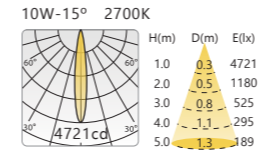

DIMENSION (mm)

POWER SUPPLY
220-240V DC

LUMEN EFFICACY
93lm/W

CRI (Ra)
> 97

CUT OUT (mm)
Ø75 (10W)

Light distribution

Information

Color	Power	CCT	Beam	LED-Driver
<input type="checkbox"/> White	<input type="checkbox"/> 3W	<input type="checkbox"/> 3000K	<input type="checkbox"/> 15°	<input type="checkbox"/> On-off
<input type="checkbox"/> Black	<input type="checkbox"/> 9W	<input type="checkbox"/> 4000K	<input type="checkbox"/> 24°	<input type="checkbox"/> DIM Triac
	<input type="checkbox"/> 12W	<input type="checkbox"/> 6000K	<input type="checkbox"/> 36°	<input type="checkbox"/> DIM Bluetooth
	<input type="checkbox"/> 15W			<input type="checkbox"/> DIM DALI
	<input type="checkbox"/> 27W			<input type="checkbox"/> DIM Zigbee
	<input type="checkbox"/> 30W			

DIMENSION (mm)

POWER SUPPLY
220-240V DC

LUMEN EFFICACY
80lm/W

CRI (Ra)
> 90

CUT OUT (mm)
Ø100

Light distribution

Information

Color	Power	CCT	Beam	LED-Driver
<input type="checkbox"/> White	<input type="checkbox"/> 3W	<input type="checkbox"/> 2700K	<input type="checkbox"/> 15°	<input type="checkbox"/> On-off
<input type="checkbox"/> Black	<input type="checkbox"/> 5W	<input type="checkbox"/> 3000K	<input type="checkbox"/> 24°	<input type="checkbox"/> DIM Triac
	<input type="checkbox"/> 7W	<input type="checkbox"/> 4000K	<input type="checkbox"/> 36°	<input type="checkbox"/> DIM Bluetooth
	<input type="checkbox"/> 10W	<input type="checkbox"/> 5000K		<input type="checkbox"/> DIM DALI
	<input type="checkbox"/> 25W	<input type="checkbox"/> 6000K		<input type="checkbox"/> DIM Zigbee