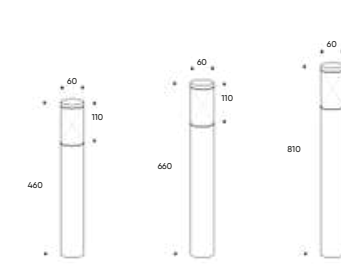

DIMENSION (mm)