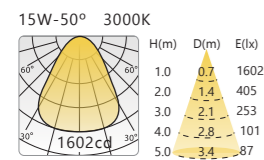

DIMENSION (mm)

POWER SUPPLY
220-240V DC

LUMEN EFFICACY
76lm/W

CRI (Ra)
> 90

Light distribution

Information

Color	Power	CCT	Beam	LED-Driver
<input type="checkbox"/> White	<input type="checkbox"/> 8W	<input type="checkbox"/> 300K	<input type="checkbox"/> 35°	<input type="checkbox"/> On-off
<input type="checkbox"/> Black	<input type="checkbox"/> 15W	<input type="checkbox"/> 4000K	<input type="checkbox"/> 45°	<input type="checkbox"/> DIM Triac
	<input type="checkbox"/> 20W	<input type="checkbox"/> 6000K	<input type="checkbox"/> 50°	<input type="checkbox"/> DIM Bluetooth
	<input type="checkbox"/> 30W			<input type="checkbox"/> DIM DALI
				<input type="checkbox"/> DIM Zigbee