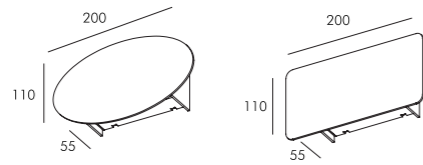

DIMENSION (mm)