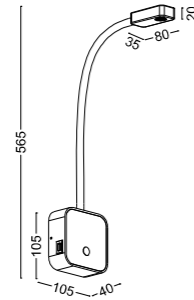

DIMENSION (mm)