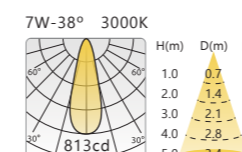

0037 | Track light

DIMENSION (mm)

POWER SUPPLY
220-240V DC

LUMEN EFFICACY
60lm/W

CRI (Ra)
> 95

Light distribution

Information

Color	Power	CCT	Beam	LED-Driver
<input type="checkbox"/> White	<input type="checkbox"/> 7W	<input type="checkbox"/> 3000K	<input type="checkbox"/> 15°	<input type="checkbox"/> On-off
<input type="checkbox"/> Black		<input type="checkbox"/> 4000K		<input type="checkbox"/> DIM Triac
		<input type="checkbox"/> 6000K		<input type="checkbox"/> DIM Bluetooth
			<input type="checkbox"/> 24°	<input type="checkbox"/> DIM DALI
			<input type="checkbox"/> 36°	<input type="checkbox"/> DIM Zigbee
			<input type="checkbox"/> 60°	