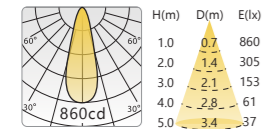

Information

Color	Power	CCT	Beam	LED-Driver
☐ White	☐ 7W	☐ 300K	☐ 15°	☐ On-off
☐ Black	☐ 14W	☐ 4000K	☐ 24°	☐ DIM Triac
		☐ 6000K	☐ 36°	☐ DIM Bluetooth
			☐ 55°	☐ DIM DALI
				☐ DIM Zigbee