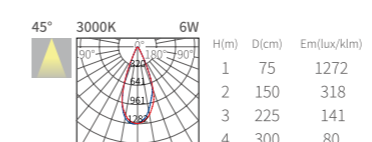

SMGL0612 | Magnetic track light

POWER SUPPLY
220-240V DC

LUMEN EFFICACY
80m/W

CRI (Ra)
 > 97

Light distribution

Information

Color	Power	CCT	Beam	LED-Driver
<input type="checkbox"/> White	<input type="checkbox"/> 6W	<input type="checkbox"/> 2700K	<input type="checkbox"/> 15°	<input type="checkbox"/> On-off
<input type="checkbox"/> Black	<input type="checkbox"/> 12W	<input type="checkbox"/> 3000K	<input type="checkbox"/> 30°	<input type="checkbox"/> DIM Triac
		<input type="checkbox"/> 4000K	<input type="checkbox"/> 45°	<input type="checkbox"/> DIM Bluetooth
		<input type="checkbox"/> 5000K		<input type="checkbox"/> DIM DALI
		<input type="checkbox"/> 6000K		<input type="checkbox"/> DIM Zigbee
		<input type="checkbox"/> 6500K		