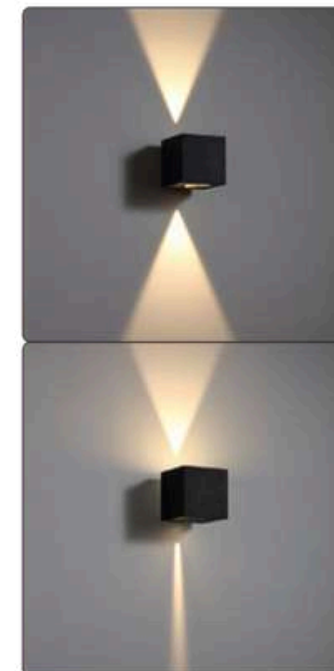

LWA300F | Wall light