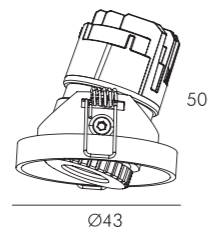

DIMENSION (mm)