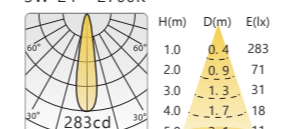

10W-24° 2700K

10W-38° 2700K

Information

Color	Power	CCT	Beam	LED-Driver
<input type="checkbox"/> White	<input type="checkbox"/> 7W	<input type="checkbox"/> 2700K	<input type="checkbox"/> 10°-40°	<input type="checkbox"/> On-off
<input type="checkbox"/> Black	<input type="checkbox"/> 10W	<input type="checkbox"/> 3000K		<input type="checkbox"/> DIM Triac
		<input type="checkbox"/> 4000K		<input type="checkbox"/> DIM Bluetooth
		<input type="checkbox"/> 5000K		<input type="checkbox"/> DIM DALI
		<input type="checkbox"/> 6000K		<input type="checkbox"/> DIM Zigbee

DPHY3W | Recessed light

DIMENSION (mm)

POWER SUPPLY
220-240V DC

LUMEN EFFICACY
80lm/W

CRI (Ra)
> 92

CUT OUT (mm)
Ø40

Light distribution

3W-15° 2700K

3W-24° 2700K

3W-36° 2700K

Information

Color	Power	CCT	Beam	LED-Driver
<input type="checkbox"/> White	<input type="checkbox"/> 3W	<input type="checkbox"/> 2700K	<input type="checkbox"/> 15°	<input type="checkbox"/> On-off
<input type="checkbox"/> Black		<input type="checkbox"/> 3000K	<input type="checkbox"/> 24°	<input type="checkbox"/> DIM Triac
		<input type="checkbox"/> 4000K	<input type="checkbox"/> 36°	<input type="checkbox"/> DIM Bluetooth
		<input type="checkbox"/> 5000K		<input type="checkbox"/> DIM DALI
		<input type="checkbox"/> 6000K		<input type="checkbox"/> DIM Zigbee