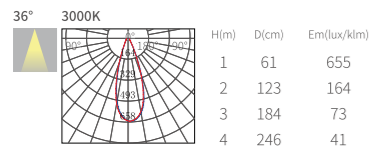

SMS4005F | Magnetic track light

DIMENSION (mm)

POWER SUPPLY
220-240V DC

LUMEN EFFICACY
75lm/W

CRI (Ra)
> 97

Light distribution

Information

Color	Power	CCT	Beam	LED-Driver
<input type="checkbox"/> White	<input type="checkbox"/> 5W	<input type="checkbox"/> 2700K	<input type="checkbox"/> 15°	<input type="checkbox"/> On-off
<input type="checkbox"/> Black	<input type="checkbox"/> 8W	<input type="checkbox"/> 3000K	<input type="checkbox"/> 36°	<input type="checkbox"/> DIM Triac
		<input type="checkbox"/> 4000K	(Zoomable)	<input type="checkbox"/> DIM Bluetooth
		<input type="checkbox"/> 5000K		<input type="checkbox"/> DIM DALI
		<input type="checkbox"/> 6000K		<input type="checkbox"/> DIM Zigbee
		<input type="checkbox"/> 6500K		