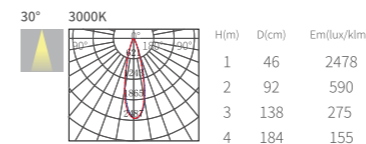

SMP4008 | Magnetic track light

DIMENSION (mm)

POWER SUPPLY
220-240V DC

LUMEN EFFICACY
80lm/W

CRI (Ra)
> 97

Light distribution

Information

Color	Power	CCT	Beam	LED-Driver
<input type="checkbox"/> White	<input type="checkbox"/> 8W	<input type="checkbox"/> 2700K	<input type="checkbox"/> 15°	<input type="checkbox"/> On-off
<input type="checkbox"/> Black	<input type="checkbox"/> 15W	<input type="checkbox"/> 3000K	<input type="checkbox"/> 30°	<input type="checkbox"/> DIM Triac
		<input type="checkbox"/> 4000K	<input type="checkbox"/> 36°	<input type="checkbox"/> DIM Bluetooth
		<input type="checkbox"/> 5000K		<input type="checkbox"/> DIM DALI
		<input type="checkbox"/> 6000K		<input type="checkbox"/> DIM Zigbee
		<input type="checkbox"/> 6500K		