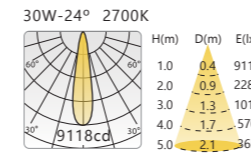

DIMENSION (mm)

POWER SUPPLY
220-240V DC

LUMEN EFFICACY
80lm/W

CRI (Ra)
> 90

Light distribution

Information

Color	Power	CCT	Beam	LED-Driver
<input type="checkbox"/> White	<input type="checkbox"/> 6-30W	<input type="checkbox"/> 3000K	<input type="checkbox"/> 15°	<input type="checkbox"/> On-off
<input type="checkbox"/> Black		<input type="checkbox"/> 4000K	<input type="checkbox"/> 24°	<input type="checkbox"/> DIM Triac
		<input type="checkbox"/> 6000K	<input type="checkbox"/> 36°	<input type="checkbox"/> DIM Bluetooth
				<input type="checkbox"/> DIM DALI
				<input type="checkbox"/> DIM Zigbee

1T | Ceiling mounted light

DIMENSION (mm)

POWER SUPPLY
220-240V DC

LUMEN EFFICACY
80lm/W

CRI (Ra)
> 90

Light distribution

Information

Color	Power	CCT	Beam	LED-Driver
<input type="checkbox"/> White	<input type="checkbox"/> 6-30W	<input type="checkbox"/> 3000K	<input type="checkbox"/> 15°	<input type="checkbox"/> On-off
<input type="checkbox"/> Black		<input type="checkbox"/> 4000K	<input type="checkbox"/> 24°	<input type="checkbox"/> DIM Triac
		<input type="checkbox"/> 6000K	<input type="checkbox"/> 36°	<input type="checkbox"/> DIM Bluetooth
			<input type="checkbox"/> 60°	<input type="checkbox"/> DIM DALI
				<input type="checkbox"/> DIM Zigbee

7505 | Ceiling mounted light

DIMENSION (mm)

POWER SUPPLY
220-240V DC

LUMEN EFFICACY
80lm/W

CRI (Ra)
> 90

Light distribution

Information

Color	Power	CCT	Beam	LED-Driver
<input type="checkbox"/> White	<input type="checkbox"/> 5W	<input type="checkbox"/> 3000K	<input type="checkbox"/> 15°	<input type="checkbox"/> On-off
<input type="checkbox"/> Black	<input type="checkbox"/> 7W	<input type="checkbox"/> 4000K	<input type="checkbox"/> 24°	<input type="checkbox"/> DIM Triac
	<input type="checkbox"/> 9W	<input type="checkbox"/> 6000K	<input type="checkbox"/> 36°	<input type="checkbox"/> DIM Bluetooth
	<input type="checkbox"/> 12W			<input type="checkbox"/> DIM DALI
				<input type="checkbox"/> DIM Zigbee