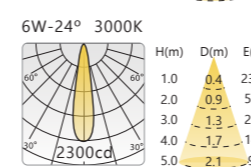

7505 | Ceiling mounted light

DIMENSION (mm)

POWER SUPPLY
220-240V DC

LUMEN EFFICACY
80lm/W

CRI (Ra)
> 90

Light distribution

Information

Color	Power	CCT	Beam	LED-Driver
<input type="checkbox"/> White	<input type="checkbox"/> 5W	<input type="checkbox"/> 3000K	<input type="checkbox"/> 15°	<input type="checkbox"/> On-off
<input type="checkbox"/> Black	<input type="checkbox"/> 7W	<input type="checkbox"/> 4000K	<input type="checkbox"/> 24°	<input type="checkbox"/> DIM Triac
	<input type="checkbox"/> 9W	<input type="checkbox"/> 6000K	<input type="checkbox"/> 36°	<input type="checkbox"/> DIM Bluetooth
	<input type="checkbox"/> 12W			<input type="checkbox"/> DIM DALI
				<input type="checkbox"/> DIM Zigbee

2T | Ceiling mounted light

DIMENSION (mm)

POWER SUPPLY
220-240V DC

LUMEN EFFICACY
90lm/W

CRI (Ra)
> 90

Light distribution

Information

Color	Power	CCT	Beam	LED-Driver
<input type="checkbox"/> White	<input type="checkbox"/> 2*10W	<input type="checkbox"/> 3000K	<input type="checkbox"/> 15°	<input type="checkbox"/> On-off
<input type="checkbox"/> Black		<input type="checkbox"/> 4000K	<input type="checkbox"/> 24°	<input type="checkbox"/> DIM Triac
		<input type="checkbox"/> 6000K	<input type="checkbox"/> 36°	<input type="checkbox"/> DIM Bluetooth
			<input type="checkbox"/> 60°	<input type="checkbox"/> DIM DALI
				<input type="checkbox"/> DIM Zigbee