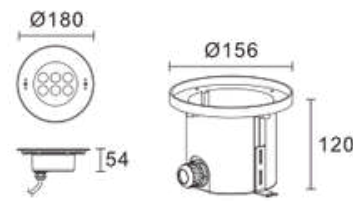

DIMENSION (mm)