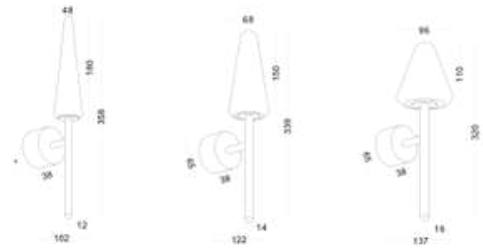

DIMENSION (mm)