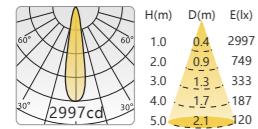

3W-24° 2700K

3W-36° 2700K

Information

Color	Power	CCT	Beam	LED-Driver
<input type="checkbox"/> White	<input type="checkbox"/> 3W	<input type="checkbox"/> 2700K	<input type="checkbox"/> 15°	<input type="checkbox"/> On-off
<input type="checkbox"/> Black		<input type="checkbox"/> 3000K	<input type="checkbox"/> 24°	<input type="checkbox"/> DIM Triac
		<input type="checkbox"/> 4000K	<input type="checkbox"/> 36°	<input type="checkbox"/> DIM Bluetooth
		<input type="checkbox"/> 5000K		<input type="checkbox"/> DIM DALI
		<input type="checkbox"/> 6000K		<input type="checkbox"/> DIM Zigbee

T2 | Recessed light

DIMENSION (mm)

POWER SUPPLY
220-240V DC

LUMEN EFFICACY
70lm/W

CRI (Ra)
> 90

CUT OUT (mm)
Ø65 (10W)

Light distribution

10W-15° 2700K

10W-24° 2700K

10W-36° 2700K

Information

Color	Power	CCT	Beam	LED-Driver
<input type="checkbox"/> White	<input type="checkbox"/> 3W	<input type="checkbox"/> 3000K	<input type="checkbox"/> 15°	<input type="checkbox"/> On-off
<input type="checkbox"/> Black	<input type="checkbox"/> 5W	<input type="checkbox"/> 4000K	<input type="checkbox"/> 24°	<input type="checkbox"/> DIM Triac
	<input type="checkbox"/> 7W	<input type="checkbox"/> 6000K	<input type="checkbox"/> 36°	<input type="checkbox"/> DIM Bluetooth
	<input type="checkbox"/> 10W			<input type="checkbox"/> DIM DALI
	<input type="checkbox"/> 25W			<input type="checkbox"/> DIM Zigbee