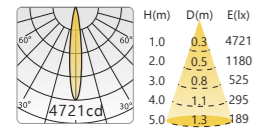

7500 | Recessed light

DIMENSION (mm)

POWER SUPPLY
220-240V DC

LUMEN EFFICACY
86lm/W

CRI (Ra)
> 90

CUT OUT (mm)
Ø75

Light distribution

10W-15° 2700K

10W-24° 2700K

10W-38° 2700K

Information

Color	Power	CCT	Beam	LED-Driver
<input type="checkbox"/> White	<input type="checkbox"/> 7W	<input type="checkbox"/> 2700K	<input type="checkbox"/> 10°-40°	<input type="checkbox"/> On-off
<input type="checkbox"/> Black	<input type="checkbox"/> 10W	<input type="checkbox"/> 3000K		<input type="checkbox"/> DIM Triac
		<input type="checkbox"/> 4000K		<input type="checkbox"/> DIM Bluetooth
		<input type="checkbox"/> 5000K		<input type="checkbox"/> DIM DALI
		<input type="checkbox"/> 6000K		<input type="checkbox"/> DIM Zigbee