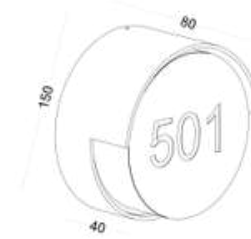

DIMENSION (mm)