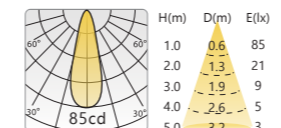

10W-24° 2700K

10W-38° 2700K

Information

Color	Power	CCT	Beam	LED-Driver
<input type="checkbox"/> White	<input type="checkbox"/> 7W	<input type="checkbox"/> 2700K	<input type="checkbox"/> 10°-40°	<input type="checkbox"/> On-off
<input type="checkbox"/> Black	<input type="checkbox"/> 10W	<input type="checkbox"/> 3000K		<input type="checkbox"/> DIM Triac
		<input type="checkbox"/> 4000K		<input type="checkbox"/> DIM Bluetooth
		<input type="checkbox"/> 5000K		<input type="checkbox"/> DIM DALI
		<input type="checkbox"/> 6000K		<input type="checkbox"/> DIM Zigbee

DPHY3W | Recessed light

DIMENSION (mm)

POWER SUPPLY
220-240V DC

LUMEN EFFICACY
80lm/W

CRI (Ra)
> 92

CUT OUT (mm)
Ø40

Light distribution

3W-15° 2700K

3W-24° 2700K

3W-36° 2700K

Information

Color	Power	CCT	Beam	LED-Driver
<input type="checkbox"/> White	<input type="checkbox"/> 3W	<input type="checkbox"/> 2700K	<input type="checkbox"/> 15°	<input type="checkbox"/> On-off
<input type="checkbox"/> Black		<input type="checkbox"/> 3000K	<input type="checkbox"/> 24°	<input type="checkbox"/> DIM Triac
		<input type="checkbox"/> 4000K	<input type="checkbox"/> 36°	<input type="checkbox"/> DIM Bluetooth
		<input type="checkbox"/> 5000K		<input type="checkbox"/> DIM DALI
		<input type="checkbox"/> 6000K		<input type="checkbox"/> DIM Zigbee