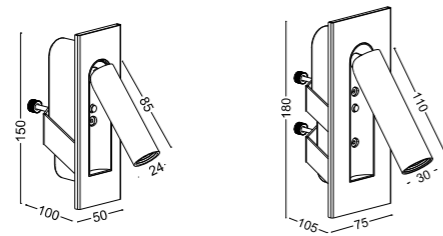

DIMENSION (mm)