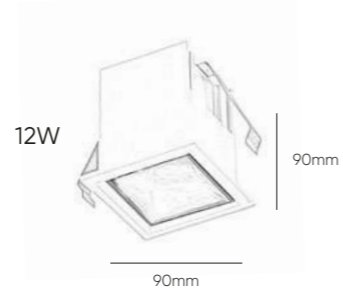

DIMENSION (mm)

POWER SUPPLY
220-240V DC

LUMEN EFFICACY
93lm/W

CRI (Ra)
> 97

CUT OUT (mm)
Ø75 (10W)

Light distribution

Information

Color	Power	CCT	Beam	LED-Driver
<input type="checkbox"/> White	<input type="checkbox"/> 3W	<input type="checkbox"/> 3000K	<input type="checkbox"/> 15°	<input type="checkbox"/> On-off
<input type="checkbox"/> Black	<input type="checkbox"/> 9W	<input type="checkbox"/> 4000K	<input type="checkbox"/> 24°	<input type="checkbox"/> DIM Triac
	<input type="checkbox"/> 12W	<input type="checkbox"/> 6000K	<input type="checkbox"/> 36°	<input type="checkbox"/> DIM Bluetooth
	<input type="checkbox"/> 15W			<input type="checkbox"/> DIM DALI
	<input type="checkbox"/> 27W			<input type="checkbox"/> DIM Zigbee
	<input type="checkbox"/> 30W			

DIMENSION (mm)

POWER SUPPLY
220-240V DC

LUMEN EFFICACY
80lm/W

CRI (Ra)
> 90

CUT OUT (mm)
Ø100

Light distribution

Information

Color	Power	CCT	Beam	LED-Driver
<input type="checkbox"/> White	<input type="checkbox"/> 3W	<input type="checkbox"/> 2700K	<input type="checkbox"/> 15°	<input type="checkbox"/> On-off
<input type="checkbox"/> Black	<input type="checkbox"/> 5W	<input type="checkbox"/> 3000K	<input type="checkbox"/> 24°	<input type="checkbox"/> DIM Triac
	<input type="checkbox"/> 7W	<input type="checkbox"/> 4000K	<input type="checkbox"/> 36°	<input type="checkbox"/> DIM Bluetooth
	<input type="checkbox"/> 10W	<input type="checkbox"/> 5000K		<input type="checkbox"/> DIM DALI
	<input type="checkbox"/> 25W	<input type="checkbox"/> 6000K		<input type="checkbox"/> DIM Zigbee