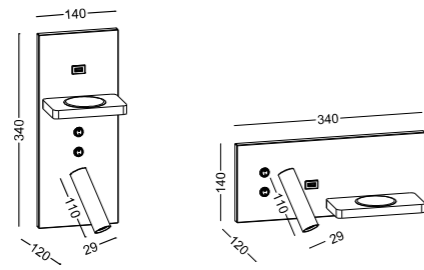

DIMENSION (mm)