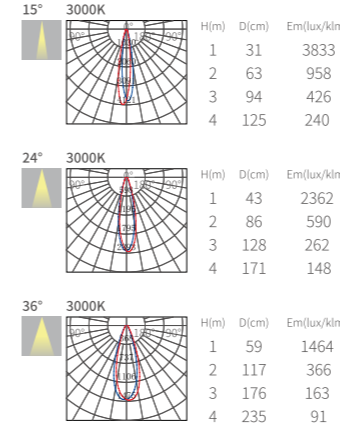

SMS4010 | Magnetic track light

DIMENSION (mm)

POWER SUPPLY
220-240V DC

LUMEN EFFICACY
80lm/W

CRI (Ra)
> 97

Light distribution

Information

Color	Power	CCT	Beam	LED-Driver
<input type="checkbox"/> White	<input type="checkbox"/> 10W	<input type="checkbox"/> 2700K	<input type="checkbox"/> 15°	<input type="checkbox"/> On-off
<input type="checkbox"/> Black	<input type="checkbox"/> 16W	<input type="checkbox"/> 3000K	<input type="checkbox"/> 24°	<input type="checkbox"/> DIM Triac
		<input type="checkbox"/> 4000K	<input type="checkbox"/> 36°	<input type="checkbox"/> DIM Bluetooth
		<input type="checkbox"/> 5000K		<input type="checkbox"/> DIM DALI
		<input type="checkbox"/> 6000K		<input type="checkbox"/> DIM Zigbee
		<input type="checkbox"/> 6500K		