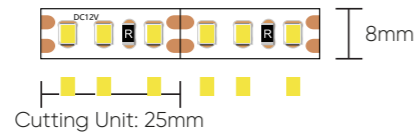

2836120LRed12V18W | Strip light

DIMENSION

POWER SUPPLY
12VDC

LENGTH
5m

CRI (Ra)
 > 90

LEDs per meter
120

Information

Power	CCT	LED-Driver
<input type="checkbox"/> 18W/m	<input type="checkbox"/> Red	<input type="checkbox"/> On-off
		<input type="checkbox"/> DIM Triac
		<input type="checkbox"/> DIM Bluetooth
		<input type="checkbox"/> DIM DALI
		<input type="checkbox"/> DIM Zigbee