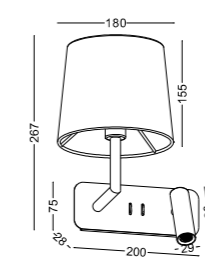

DIMENSION (mm)