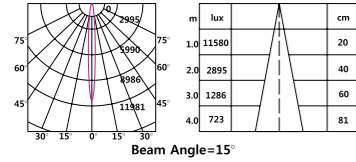

SMS7615 | Magnetic track light

DIMENSION (mm)

POWER SUPPLY
220-240V DC

LUMEN EFFICACY
82lm/W

CRI (Ra)
= 90

Light distribution

Information

Color	Power	CCT	Beam	LED-Driver
<input type="checkbox"/> White	<input type="checkbox"/> 15W	<input type="checkbox"/> 2700K	<input type="checkbox"/> 15°	<input type="checkbox"/> On-off
<input type="checkbox"/> Black	<input type="checkbox"/> 20W	<input type="checkbox"/> 3000K	<input type="checkbox"/> 24°	<input type="checkbox"/> DIM Triac
	<input type="checkbox"/> 25W	<input type="checkbox"/> 4000K	<input type="checkbox"/> 36°	<input type="checkbox"/> DIM Bluetooth
	<input type="checkbox"/> 30W	<input type="checkbox"/> 5000K		<input type="checkbox"/> DIM DALI
		<input type="checkbox"/> 6000K		<input type="checkbox"/> DIM Zigbee
		<input type="checkbox"/> 6500K		