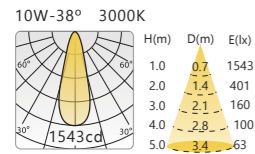

7406 | Track light

DIMENSION (mm)

POWER SUPPLY
220-240V DC

LUMEN EFFICACY
60lm/W

CRI (Ra)
> 95

Light distribution

Information

Color	Power	CCT	Beam	LED-Driver
<input type="checkbox"/> White	<input type="checkbox"/> 10W	<input type="checkbox"/> 3000K	<input type="checkbox"/> 6-50°	<input type="checkbox"/> On-off
<input type="checkbox"/> Black		<input type="checkbox"/> 4000K		<input type="checkbox"/> DIM Triac
		<input type="checkbox"/> 6000K		<input type="checkbox"/> DIM Bluetooth
				<input type="checkbox"/> DIM DALI
				<input type="checkbox"/> DIM Zigbee