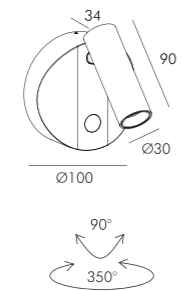

DIMENSION (mm)