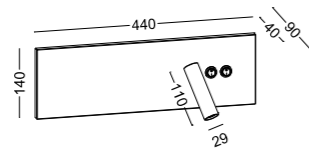

DIMENSION (mm)