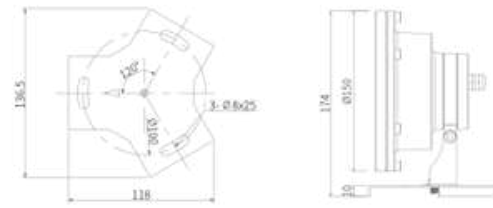

DIMENSION (mm)