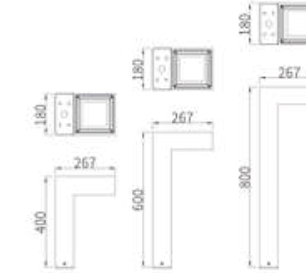

DIMENSION (mm)