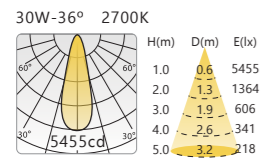

DIMENSION (mm)

POWER SUPPLY
220-240V DC

LUMEN EFFICACY
93lm/W

CRI (Ra)
> 97

CUT OUT (mm)
Ø75 (10W)

Light distribution

Information

Color	Power	CCT	Beam	LED-Driver
<input type="checkbox"/> White	<input type="checkbox"/> 3W	<input type="checkbox"/> 3000K	<input type="checkbox"/> 15°	<input type="checkbox"/> On-off
<input type="checkbox"/> Black	<input type="checkbox"/> 9W	<input type="checkbox"/> 4000K	<input type="checkbox"/> 24°	<input type="checkbox"/> DIM Triac
	<input type="checkbox"/> 12W	<input type="checkbox"/> 6000K	<input type="checkbox"/> 36°	<input type="checkbox"/> DIM Bluetooth
	<input type="checkbox"/> 15W			<input type="checkbox"/> DIM DALI
	<input type="checkbox"/> 27W			<input type="checkbox"/> DIM Zigbee
	<input type="checkbox"/> 30W			

DIMENSION (mm)

POWER SUPPLY
220-240V DC

LUMEN EFFICACY
80lm/W

CRI (Ra)
> 90

CUT OUT (mm)
Ø100

Light distribution

Information

Color	Power	CCT	Beam	LED-Driver
<input type="checkbox"/> White	<input type="checkbox"/> 3W	<input type="checkbox"/> 2700K	<input type="checkbox"/> 15°	<input type="checkbox"/> On-off
<input type="checkbox"/> Black	<input type="checkbox"/> 5W	<input type="checkbox"/> 3000K	<input type="checkbox"/> 24°	<input type="checkbox"/> DIM Triac
	<input type="checkbox"/> 7W	<input type="checkbox"/> 4000K	<input type="checkbox"/> 36°	<input type="checkbox"/> DIM Bluetooth
	<input type="checkbox"/> 10W	<input type="checkbox"/> 5000K		<input type="checkbox"/> DIM DALI
	<input type="checkbox"/> 25W	<input type="checkbox"/> 6000K		<input type="checkbox"/> DIM Zigbee