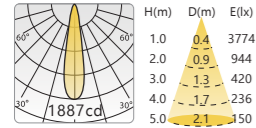

12W-38° 3000K

Information

Color	Power	CCT	Beam	LED-Driver
<input type="checkbox"/> Black	<input type="checkbox"/> 12W	<input type="checkbox"/> 3000K <input type="checkbox"/> 4000K <input type="checkbox"/> 6000K	<input type="checkbox"/> 10-50°	<input type="checkbox"/> On-off <input type="checkbox"/> DIM Triac <input type="checkbox"/> DIM Bluetooth <input type="checkbox"/> DIM DALI <input type="checkbox"/> DIM Zigbee