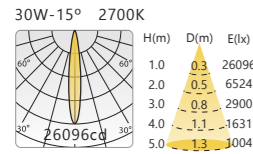

DIMENSION (mm)

POWER SUPPLY
220-240V DC

LUMEN EFFICACY
80lm/W

CRI (Ra)
> 90

Light distribution

Information

Color	Power	CCT	Beam	LED-Driver
<input type="checkbox"/> White	<input type="checkbox"/> 6-30W	<input type="checkbox"/> 3000K	<input type="checkbox"/> 15°	<input type="checkbox"/> On-off
<input type="checkbox"/> Black		<input type="checkbox"/> 4000K	<input type="checkbox"/> 24°	<input type="checkbox"/> DIM Triac
		<input type="checkbox"/> 6000K	<input type="checkbox"/> 36°	<input type="checkbox"/> DIM Bluetooth
				<input type="checkbox"/> DIM DALI
				<input type="checkbox"/> DIM Zigbee

1T | Ceiling mounted light

DIMENSION (mm)

POWER SUPPLY
220-240V DC

LUMEN EFFICACY
80lm/W

CRI (Ra)
> 90

Light distribution

Information

Color	Power	CCT	Beam	LED-Driver
<input type="checkbox"/> White	<input type="checkbox"/> 6-30W	<input type="checkbox"/> 3000K	<input type="checkbox"/> 15°	<input type="checkbox"/> On-off
<input type="checkbox"/> Black		<input type="checkbox"/> 4000K	<input type="checkbox"/> 24°	<input type="checkbox"/> DIM Triac
		<input type="checkbox"/> 6000K	<input type="checkbox"/> 36°	<input type="checkbox"/> DIM Bluetooth
			<input type="checkbox"/> 60°	<input type="checkbox"/> DIM DALI
				<input type="checkbox"/> DIM Zigbee