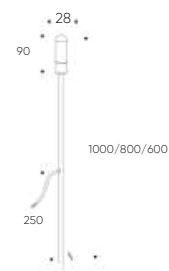

DIMENSION (mm)