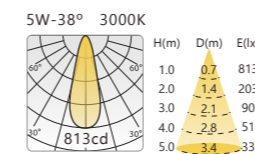

0045 | Track light

DIMENSION (mm)

POWER SUPPLY
220-240V DC

LUMEN EFFICACY
60lm/W

CRI (Ra)
> 90

Light distribution

Information

Color	Power	CCT	Beam	LED-Driver
<input type="checkbox"/> White	<input type="checkbox"/> 5W	<input type="checkbox"/> 3000K	<input type="checkbox"/> 10°	<input type="checkbox"/> On-off
<input type="checkbox"/> Black		<input type="checkbox"/> 4000K	<input type="checkbox"/> 20°	<input type="checkbox"/> DIM Triac
		<input type="checkbox"/> 6000K	<input type="checkbox"/> 30°	<input type="checkbox"/> DIM Bluetooth
			<input type="checkbox"/> 40°	<input type="checkbox"/> DIM DALI
				<input type="checkbox"/> DIM Zigbee

1828 | Track light

DIMENSION (mm)

POWER SUPPLY
220-240V DC

LUMEN EFFICACY
60lm/W

CRI (Ra)
> 95

Light distribution

Information

Color	Power	CCT	Beam	LED-Driver
<input type="checkbox"/> White	<input type="checkbox"/> 10W	<input type="checkbox"/> 3000K	<input type="checkbox"/> 15°	<input type="checkbox"/> On-off
<input type="checkbox"/> Black		<input type="checkbox"/> 4000K	<input type="checkbox"/> 24°	<input type="checkbox"/> DIM Triac
		<input type="checkbox"/> 6000K	<input type="checkbox"/> 36°	<input type="checkbox"/> DIM Bluetooth
			<input type="checkbox"/> 60°	<input type="checkbox"/> DIM DALI
				<input type="checkbox"/> DIM Zigbee