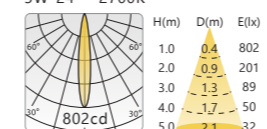

5W-36° 2700K