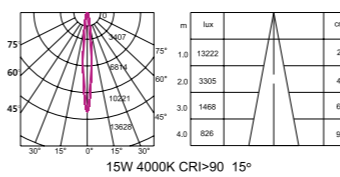

SMS5415 | Magnetic track light

DIMENSION (mm)

POWER SUPPLY
220-240V DC

LUMEN EFFICACY
87lm/W

CRI (Ra)
= 97

Light distribution

Information

Color	Power	CCT	Beam	LED-Driver
<input type="checkbox"/> White	<input type="checkbox"/> 15W	<input type="checkbox"/> 2700K	<input type="checkbox"/> 15°	<input type="checkbox"/> On-off
<input type="checkbox"/> Black		<input type="checkbox"/> 3000K	<input type="checkbox"/> 24°	<input type="checkbox"/> DIM Triac
		<input type="checkbox"/> 4000K	<input type="checkbox"/> 36°	<input type="checkbox"/> DIM Bluetooth
		<input type="checkbox"/> 5000K		<input type="checkbox"/> DIM DALI
		<input type="checkbox"/> 6000K		<input type="checkbox"/> DIM Zigbee
		<input type="checkbox"/> 6500K		