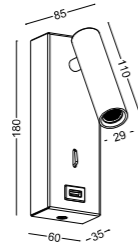

DIMENSION (mm)