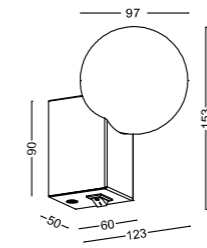

DIMENSION (mm)