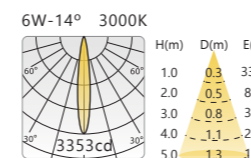

7505 | Ceiling mounted light

DIMENSION (mm)

POWER SUPPLY
220-240V DC

LUMEN EFFICACY
80lm/W

CRI (Ra)
> 90

Light distribution

Information

Color	Power	CCT	Beam	LED-Driver
<input type="checkbox"/> White	<input type="checkbox"/> 5W	<input type="checkbox"/> 3000K	<input type="checkbox"/> 15°	<input type="checkbox"/> On-off
<input type="checkbox"/> Black	<input type="checkbox"/> 7W	<input type="checkbox"/> 4000K	<input type="checkbox"/> 24°	<input type="checkbox"/> DIM Triac
	<input type="checkbox"/> 9W	<input type="checkbox"/> 6000K	<input type="checkbox"/> 36°	<input type="checkbox"/> DIM Bluetooth
	<input type="checkbox"/> 12W			<input type="checkbox"/> DIM DALI
				<input type="checkbox"/> DIM Zigbee

2T | Ceiling mounted light

DIMENSION (mm)

POWER SUPPLY
220-240V DC

LUMEN EFFICACY
90lm/W

CRI (Ra)
> 90

Light distribution

Information

Color	Power	CCT	Beam	LED-Driver
<input type="checkbox"/> White	<input type="checkbox"/> 2*10W	<input type="checkbox"/> 3000K	<input type="checkbox"/> 15°	<input type="checkbox"/> On-off
<input type="checkbox"/> Black		<input type="checkbox"/> 4000K	<input type="checkbox"/> 24°	<input type="checkbox"/> DIM Triac
		<input type="checkbox"/> 6000K	<input type="checkbox"/> 36°	<input type="checkbox"/> DIM Bluetooth
			<input type="checkbox"/> 60°	<input type="checkbox"/> DIM DALI
				<input type="checkbox"/> DIM Zigbee