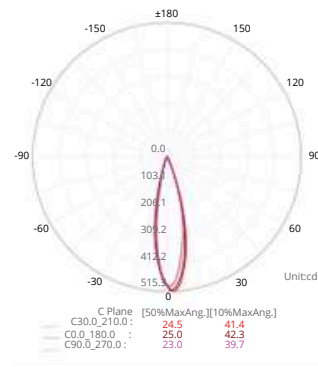

DIMENSION (mm)

POWER SUPPLY
220-240V DC

LUMEN EFFICACY
40lm/W

CRI (Ra)
90

Light distribution

Information

Color

Color	Power	CCT	Beam	LED-Driver
<input type="checkbox"/> White	<input type="checkbox"/> 2.5W	<input type="checkbox"/> 2700K	<input type="checkbox"/> 14.6°	<input type="checkbox"/> On-o
<input type="checkbox"/> Black		<input type="checkbox"/> 3000K	<input type="checkbox"/> 24.5°	<input type="checkbox"/> DIM Triac
<input type="checkbox"/> Grey		<input type="checkbox"/> 4000K	<input type="checkbox"/> 42.6°	<input type="checkbox"/> DIM Bluetooth
				<input type="checkbox"/> DIM DALI
				<input type="checkbox"/> DIM Zigbee