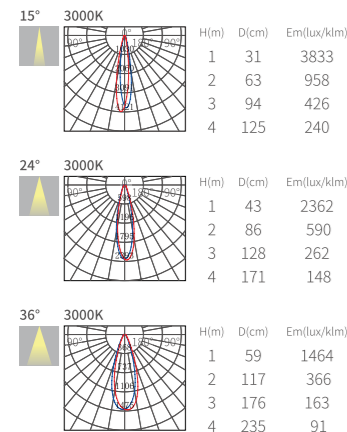

SMS4010 | Magnetic track light

DIMENSION (mm)

POWER SUPPLY
220-240V DC

LUMEN EFFICACY
80lm/W

CRI (Ra)
> 97

Light distribution

Information

Color	Power	CCT	Beam	LED-Driver
<input type="checkbox"/> White	<input type="checkbox"/> 10W	<input type="checkbox"/> 2700K	<input type="checkbox"/> 15°	<input type="checkbox"/> On-off
<input type="checkbox"/> Black	<input type="checkbox"/> 16W	<input type="checkbox"/> 3000K	<input type="checkbox"/> 24°	<input type="checkbox"/> DIM Triac
		<input type="checkbox"/> 4000K	<input type="checkbox"/> 36°	<input type="checkbox"/> DIM Bluetooth
		<input type="checkbox"/> 5000K		<input type="checkbox"/> DIM DALI
		<input type="checkbox"/> 6000K		<input type="checkbox"/> DIM Zigbee
		<input type="checkbox"/> 6500K		

SMS4005 | Magnetic track light

DIMENSION (mm)

POWER SUPPLY
220-240V DC

LUMEN EFFICACY
80m/W

CRI (Ra)
> 97

Light distribution

Information

Color	Power	CCT	Beam	LED-Driver
<input type="checkbox"/> White	<input type="checkbox"/> 5W	<input type="checkbox"/> 2700K	<input type="checkbox"/> 15°	<input type="checkbox"/> On-off
<input type="checkbox"/> Black	<input type="checkbox"/> 8W	<input type="checkbox"/> 3000K	<input type="checkbox"/> 24°	<input type="checkbox"/> DIM Triac
		<input type="checkbox"/> 4000K	<input type="checkbox"/> 36°	<input type="checkbox"/> DIM Bluetooth
		<input type="checkbox"/> 5000K		<input type="checkbox"/> DIM DALI
		<input type="checkbox"/> 6000K		<input type="checkbox"/> DIM Zigbee
		<input type="checkbox"/> 6500K		