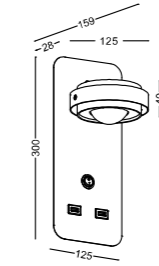

DIMENSION (mm)