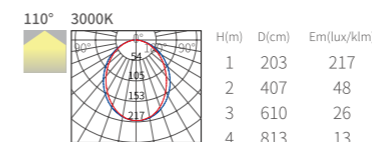

SMGL3010 | Magnetic track light

POWER SUPPLY
220-240V DC

LUMEN EFFICACY
80lm/W

CRI (Ra)
 > 97

Light distribution

Information

Color	Power	CCT	Beam	LED-Driver
<input type="checkbox"/> White	<input type="checkbox"/> 7W	<input type="checkbox"/> 2700K	<input type="checkbox"/> 110°	<input type="checkbox"/> On-off
<input type="checkbox"/> Black	<input type="checkbox"/> 10W	<input type="checkbox"/> 3000K		<input type="checkbox"/> DIM Triac
		<input type="checkbox"/> 4000K		<input type="checkbox"/> DIM Bluetooth
		<input type="checkbox"/> 5000K		<input type="checkbox"/> DIM DALI
		<input type="checkbox"/> 6000K		<input type="checkbox"/> DIM Zigbee
		<input type="checkbox"/> 6500K		