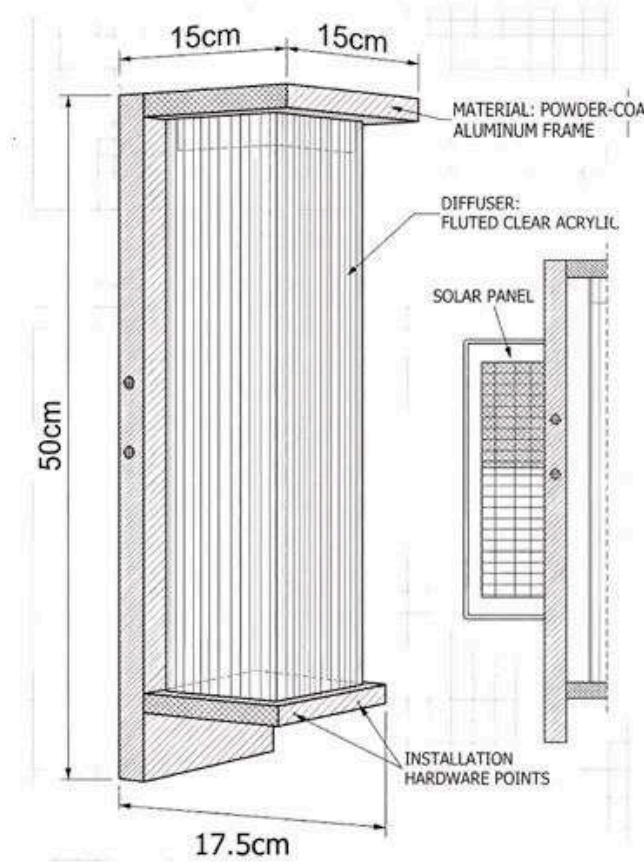

DEMONSTRATIONS