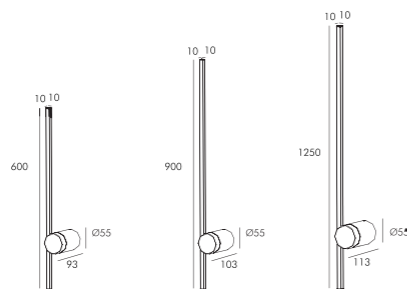

DIMENSION (mm)