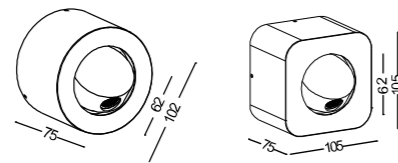

DIMENSION (mm)