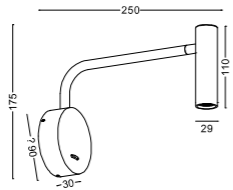

DIMENSION (mm)