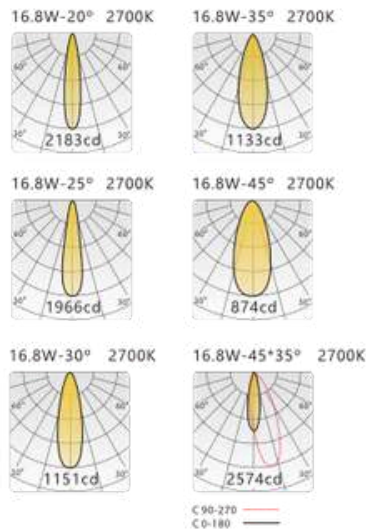

Light distribution