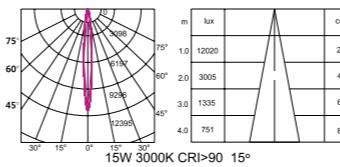

SMS5415 | Magnetic track light

DIMENSION (mm)

POWER SUPPLY
220-240V DC

LUMEN EFFICACY
87lm/W

CRI (Ra)
= 97

Light distribution

Information

Color	Power	CCT	Beam	LED-Driver
<input type="checkbox"/> White	<input type="checkbox"/> 15W	<input type="checkbox"/> 2700K	<input type="checkbox"/> 15°	<input type="checkbox"/> On-off
<input type="checkbox"/> Black		<input type="checkbox"/> 3000K	<input type="checkbox"/> 24°	<input type="checkbox"/> DIM Triac
		<input type="checkbox"/> 4000K	<input type="checkbox"/> 36°	<input type="checkbox"/> DIM Bluetooth
		<input type="checkbox"/> 5000K		<input type="checkbox"/> DIM DALI
		<input type="checkbox"/> 6000K		<input type="checkbox"/> DIM Zigbee
		<input type="checkbox"/> 6500K		