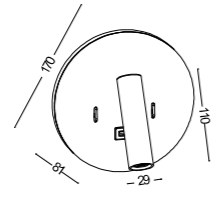

DIMENSION (mm)