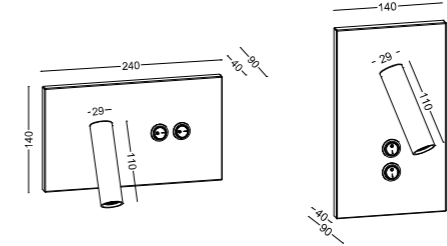

DIMENSION (mm)