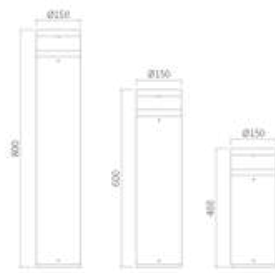

DIMENSION (mm)