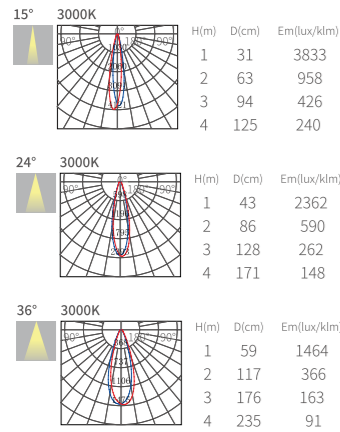

SMS4208 | Magnetic track light

DIMENSION (mm)

POWER SUPPLY
220-240V DC

LUMEN EFFICACY
80lm/W

CRI (Ra)
> 90

Light distribution

Information

Color	Power	CCT	Beam	LED-Driver
<input type="checkbox"/> White	<input type="checkbox"/> 8W	<input type="checkbox"/> 2700K	<input type="checkbox"/> 15°	<input type="checkbox"/> On-off
<input type="checkbox"/> Black	<input type="checkbox"/> 16W	<input type="checkbox"/> 3000K	<input type="checkbox"/> 24°	<input type="checkbox"/> DIM Triac
		<input type="checkbox"/> 4000K	<input type="checkbox"/> 36°	<input type="checkbox"/> DIM Bluetooth
		<input type="checkbox"/> 5000K		<input type="checkbox"/> DIM DALI
		<input type="checkbox"/> 6000K		<input type="checkbox"/> DIM Zigbee
		<input type="checkbox"/> 6500K		

SMS4010 | Magnetic track light

DIMENSION (mm)

POWER SUPPLY
220-240V DC

LUMEN EFFICACY
80lm/W

CRI (Ra)
> 97

Light distribution

Information

Color	Power	CCT	Beam	LED-Driver
<input type="checkbox"/> White	<input type="checkbox"/> 10W	<input type="checkbox"/> 2700K	<input type="checkbox"/> 15°	<input type="checkbox"/> On-off
<input type="checkbox"/> Black	<input type="checkbox"/> 16W	<input type="checkbox"/> 3000K	<input type="checkbox"/> 24°	<input type="checkbox"/> DIM Triac
		<input type="checkbox"/> 4000K	<input type="checkbox"/> 36°	<input type="checkbox"/> DIM Bluetooth
		<input type="checkbox"/> 5000K		<input type="checkbox"/> DIM DALI
		<input type="checkbox"/> 6000K		<input type="checkbox"/> DIM Zigbee
		<input type="checkbox"/> 6500K		