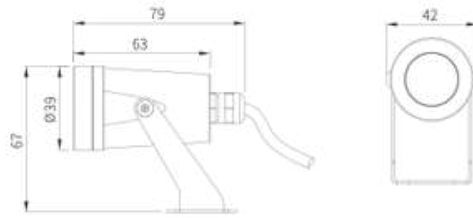

DIMENSION (mm)