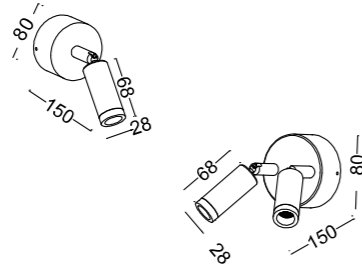

DIMENSION (mm)