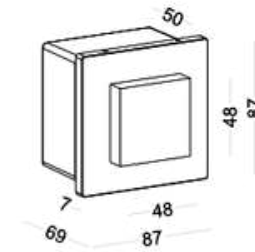

DIMENSION (mm)