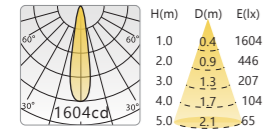

7W-36° 3000K