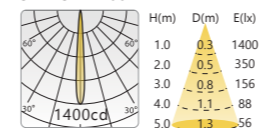

10W-24° 2700K

10W-38° 2700K

Information

Color	Power	CCT	Beam	LED-Driver
<input type="checkbox"/> White	<input type="checkbox"/> 7W	<input type="checkbox"/> 2700K	<input type="checkbox"/> 15°	<input type="checkbox"/> On-off
<input type="checkbox"/> Black	<input type="checkbox"/> 10W	<input type="checkbox"/> 3000K	<input type="checkbox"/> 24°	<input type="checkbox"/> DIM Triac
		<input type="checkbox"/> 4000K	<input type="checkbox"/> 36°	<input type="checkbox"/> DIM Bluetooth
		<input type="checkbox"/> 5000K	<input type="checkbox"/> 55°	<input type="checkbox"/> DIM DALI
		<input type="checkbox"/> 6000K		<input type="checkbox"/> DIM Zigbee

FZ | Recessed light

DIMENSION (mm)

POWER SUPPLY
220-240V DC

LUMEN EFFICACY
105lm/W

CRI (Ra)
> 90

CUT OUT (mm)
Ø82 (10W)

Light distribution

5W-15° 2700K

DIMENSION (mm)

POWER SUPPLY
220-240V DC

LUMEN EFFICACY
93lm/W

CRI (Ra)
> 97

CUT OUT (mm)
Ø75 (10W)

Light distribution

Information

Color	Power	CCT	Beam	LED-Driver
<input type="checkbox"/> White	<input type="checkbox"/> 3W	<input type="checkbox"/> 3000K	<input type="checkbox"/> 15°	<input type="checkbox"/> On-off
<input type="checkbox"/> Black	<input type="checkbox"/> 9W	<input type="checkbox"/> 4000K	<input type="checkbox"/> 24°	<input type="checkbox"/> DIM Triac
	<input type="checkbox"/> 12W	<input type="checkbox"/> 6000K	<input type="checkbox"/> 36°	<input type="checkbox"/> DIM Bluetooth
	<input type="checkbox"/> 15W			<input type="checkbox"/> DIM DALI
	<input type="checkbox"/> 27W			<input type="checkbox"/> DIM Zigbee
	<input type="checkbox"/> 30W			