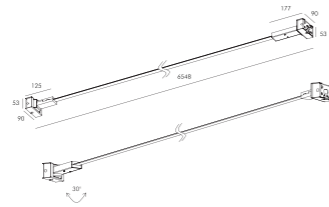

DIMENSION (mm)