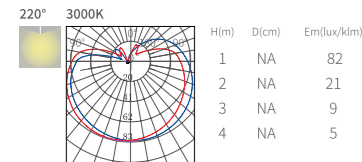

SMP13006 | Magnetic track light

DIMENSION (mm)

POWER SUPPLY
220-240V DC

LUMEN EFFICACY
60m/W

CRI (Ra)
> 97

Light distribution

Information

Color	Power	CCT	Beam	LED-Driver
<input type="checkbox"/> White	<input type="checkbox"/> 6W	<input type="checkbox"/> 2700K	<input type="checkbox"/> 220°	<input type="checkbox"/> On-off
		<input type="checkbox"/> 3000K		<input type="checkbox"/> DIM Triac
		<input type="checkbox"/> 4000K		<input type="checkbox"/> DIM Bluetooth
		<input type="checkbox"/> 5000K		<input type="checkbox"/> DIM DALI
		<input type="checkbox"/> 6000K		<input type="checkbox"/> DIM Zigbee
		<input type="checkbox"/> 6500K		