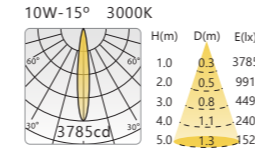

0045 | Track light

DIMENSION (mm)

POWER SUPPLY
220-240V DC

LUMEN EFFICACY
60lm/W

CRI (Ra)
> 90

Light distribution

Information

Color	Power	CCT	Beam	LED-Driver
<input type="checkbox"/> White	<input type="checkbox"/> 5W	<input type="checkbox"/> 3000K	<input type="checkbox"/> 10°	<input type="checkbox"/> On-off
<input type="checkbox"/> Black		<input type="checkbox"/> 4000K	<input type="checkbox"/> 20°	<input type="checkbox"/> DIM Triac
		<input type="checkbox"/> 6000K	<input type="checkbox"/> 30°	<input type="checkbox"/> DIM Bluetooth
			<input type="checkbox"/> 40°	<input type="checkbox"/> DIM DALI
				<input type="checkbox"/> DIM Zigbee

1828 | Track light

DIMENSION (mm)

POWER SUPPLY
220-240V DC

LUMEN EFFICACY
60lm/W

CRI (Ra)
> 95

Light distribution

Information

Color	Power	CCT	Beam	LED-Driver
<input type="checkbox"/> White	<input type="checkbox"/> 10W	<input type="checkbox"/> 3000K	<input type="checkbox"/> 15°	<input type="checkbox"/> On-off
<input type="checkbox"/> Black		<input type="checkbox"/> 4000K	<input type="checkbox"/> 24°	<input type="checkbox"/> DIM Triac
		<input type="checkbox"/> 6000K	<input type="checkbox"/> 36°	<input type="checkbox"/> DIM Bluetooth
			<input type="checkbox"/> 60°	<input type="checkbox"/> DIM DALI
				<input type="checkbox"/> DIM Zigbee