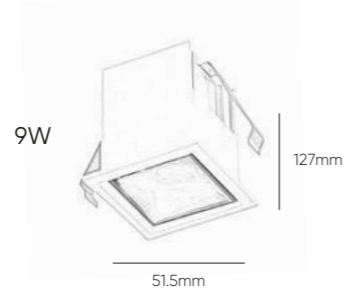

DIMENSION (mm)

POWER SUPPLY
220-240V DC

LUMEN EFFICACY
93lm/W

CRI (Ra)
> 97

CUT OUT (mm)
Ø75 (10W)

Light distribution

Information

Color	Power	CCT	Beam	LED-Driver
<input type="checkbox"/> White	<input type="checkbox"/> 3W	<input type="checkbox"/> 3000K	<input type="checkbox"/> 15°	<input type="checkbox"/> On-off
<input type="checkbox"/> Black	<input type="checkbox"/> 9W	<input type="checkbox"/> 4000K	<input type="checkbox"/> 24°	<input type="checkbox"/> DIM Triac
	<input type="checkbox"/> 12W	<input type="checkbox"/> 6000K	<input type="checkbox"/> 36°	<input type="checkbox"/> DIM Bluetooth
	<input type="checkbox"/> 15W			<input type="checkbox"/> DIM DALI
	<input type="checkbox"/> 27W			<input type="checkbox"/> DIM Zigbee
	<input type="checkbox"/> 30W			

DIMENSION (mm)

POWER SUPPLY
220-240V DC

LUMEN EFFICACY
80lm/W

CRI (Ra)
> 90

CUT OUT (mm)
Ø100

Light distribution

Information

Color	Power	CCT	Beam	LED-Driver
<input type="checkbox"/> White	<input type="checkbox"/> 3W	<input type="checkbox"/> 2700K	<input type="checkbox"/> 15°	<input type="checkbox"/> On-off
<input type="checkbox"/> Black	<input type="checkbox"/> 5W	<input type="checkbox"/> 3000K	<input type="checkbox"/> 24°	<input type="checkbox"/> DIM Triac
	<input type="checkbox"/> 7W	<input type="checkbox"/> 4000K	<input type="checkbox"/> 36°	<input type="checkbox"/> DIM Bluetooth
	<input type="checkbox"/> 10W	<input type="checkbox"/> 5000K		<input type="checkbox"/> DIM DALI
	<input type="checkbox"/> 25W	<input type="checkbox"/> 6000K		<input type="checkbox"/> DIM Zigbee