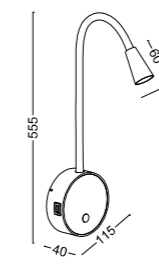

DIMENSION (mm)