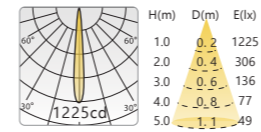

8314 | Recessed light

DIMENSION (mm)

POWER SUPPLY
220-240V DC

LUMEN EFFICACY
80lm/W

CRI (Ra)
> 92

CUT OUT (mm)
Ø40

Light distribution

3W-10° 2700K

3W-24° 2700K

3W-36° 2700K

Information

Color	Power	CCT	Beam	LED-Driver
<input type="checkbox"/> White	<input type="checkbox"/> 3W	<input type="checkbox"/> 2700K	<input type="checkbox"/> 10°	<input type="checkbox"/> On-off
<input type="checkbox"/> Black	<input type="checkbox"/> 5W	<input type="checkbox"/> 3000K	<input type="checkbox"/> 15°	<input type="checkbox"/> DIM Triac
	<input type="checkbox"/> 7W	<input type="checkbox"/> 4000K	<input type="checkbox"/> 24°	<input type="checkbox"/> DIM Bluetooth
		<input type="checkbox"/> 5000K	<input type="checkbox"/> 36°	<input type="checkbox"/> DIM DALI
		<input type="checkbox"/> 6000K	<input type="checkbox"/> 40°	<input type="checkbox"/> DIM Zigbee