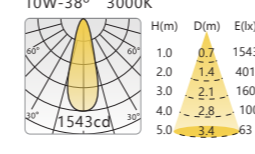

1828 | Track light

DIMENSION (mm)

POWER SUPPLY
220-240V DC

LUMEN EFFICACY
60lm/W

CRI (Ra)
> 95

Light distribution

Information

Color	Power	CCT	Beam	LED-Driver
<input type="checkbox"/> White	<input type="checkbox"/> 10W	<input type="checkbox"/> 3000K	<input type="checkbox"/> 15°	<input type="checkbox"/> On-off
<input type="checkbox"/> Black		<input type="checkbox"/> 4000K	<input type="checkbox"/> 24°	<input type="checkbox"/> DIM Triac
		<input type="checkbox"/> 6000K	<input type="checkbox"/> 36°	<input type="checkbox"/> DIM Bluetooth
			<input type="checkbox"/> 60°	<input type="checkbox"/> DIM DALI
				<input type="checkbox"/> DIM Zigbee