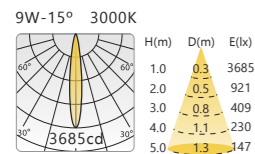

8907 | Track light

DIMENSION (mm)

POWER SUPPLY
220-240V DC

LUMEN EFFICACY
60lm/W

CRI (Ra)
> 95

Light distribution

Information

Color	Power	CCT	Beam	LED-Driver
<input type="checkbox"/> White	<input type="checkbox"/> 9W	<input type="checkbox"/> 3000K	<input type="checkbox"/> 9-40°	<input type="checkbox"/> On-off
<input type="checkbox"/> Black		<input type="checkbox"/> 4000K		<input type="checkbox"/> DIM Triac
		<input type="checkbox"/> 6000K		<input type="checkbox"/> DIM Bluetooth
				<input type="checkbox"/> DIM DALI
				<input type="checkbox"/> DIM Zigbee