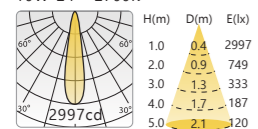

LK | Recessed light

DIMENSION (mm)

POWER SUPPLY
220-240V DC

LUMEN EFFICACY
86lm/W

CRI (Ra)
> 90

CUT OUT (mm)
Ø75

Light distribution

10W-15° 2700K

10W-24° 2700K

10W-38° 2700K

Information

Color	Power	CCT	Beam	LED-Driver
<input type="checkbox"/> White	<input type="checkbox"/> 7W	<input type="checkbox"/> 2700K	<input type="checkbox"/> 15°	<input type="checkbox"/> On-off
<input type="checkbox"/> Black	<input type="checkbox"/> 10W	<input type="checkbox"/> 3000K	<input type="checkbox"/> 24°	<input type="checkbox"/> DIM Triac
		<input type="checkbox"/> 4000K	<input type="checkbox"/> 36°	<input type="checkbox"/> DIM Bluetooth
		<input type="checkbox"/> 5000K	<input type="checkbox"/> 55°	<input type="checkbox"/> DIM DALI
		<input type="checkbox"/> 6000K		<input type="checkbox"/> DIM Zigbee