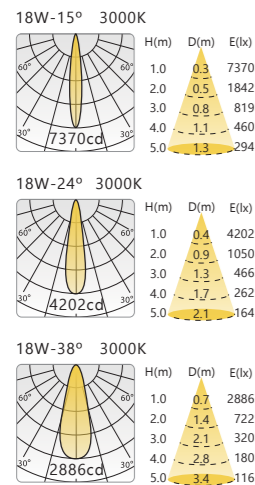

TL2027 | Track light

DIMENSION (mm)

POWER SUPPLY
220-240V DC

LUMEN EFFICACY
80lm/W

CRI (Ra)
> 90

Light distribution

Information

Color	Power	CCT	Beam	LED-Driver
<input type="checkbox"/> White	<input type="checkbox"/> 7W	<input type="checkbox"/> 2700K	<input type="checkbox"/> 15-60°	<input type="checkbox"/> On-off
<input type="checkbox"/> Black	<input type="checkbox"/> 12W	<input type="checkbox"/> 3000K		<input type="checkbox"/> DIM Triac
<input type="checkbox"/> Silver	<input type="checkbox"/> 18W	<input type="checkbox"/> 4000K		<input type="checkbox"/> DIM Bluetooth
	<input type="checkbox"/> 25W			<input type="checkbox"/> DIM DALI
				<input type="checkbox"/> DIM Zigbee

TL2024 | Track light

DIMENSION (mm)

POWER SUPPLY
220-240V DC

LUMEN EFFICACY
76lm/W

CRI (Ra)
> 95

Light distribution

Information

Color	Power	CCT	Beam	LED-Driver
<input type="checkbox"/> White	<input type="checkbox"/> 15W	<input type="checkbox"/> 2700K	<input type="checkbox"/> 15°	<input type="checkbox"/> On-off
<input type="checkbox"/> Black	<input type="checkbox"/> 18W	<input type="checkbox"/> 3000K	<input type="checkbox"/> 24°	<input type="checkbox"/> DIM Triac
	<input type="checkbox"/> 25W	<input type="checkbox"/> 4000K	<input type="checkbox"/> 35°	<input type="checkbox"/> DIM Bluetooth
		<input type="checkbox"/> 5000K		<input type="checkbox"/> DIM DALI
				<input type="checkbox"/> DIM Zigbee