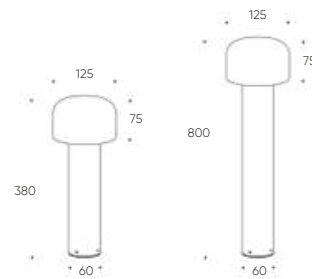

DIMENSION (mm)