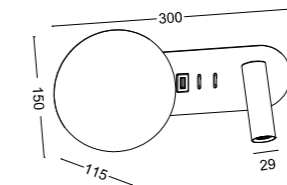

DIMENSION (mm)