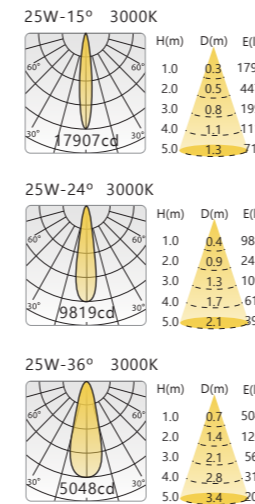

MINI | Track light

DIMENSION (mm)

POWER SUPPLY
220-240V DC

LUMEN EFFICACY
95lm/W

CRI (Ra)
> 90

Light distribution

Information

Color	Power	CCT	Beam	LED-Driver
<input type="checkbox"/> White	<input type="checkbox"/> 3-25W	<input type="checkbox"/> 3000K	<input type="checkbox"/> 15°	<input type="checkbox"/> On-off
<input type="checkbox"/> Black		<input type="checkbox"/> 4000K	<input type="checkbox"/> 24°	<input type="checkbox"/> DIM Triac
		<input type="checkbox"/> 6000K	<input type="checkbox"/> 36°	<input type="checkbox"/> DIM Bluetooth
			<input type="checkbox"/> 50°	<input type="checkbox"/> DIM DALI
				<input type="checkbox"/> DIM Zigbee