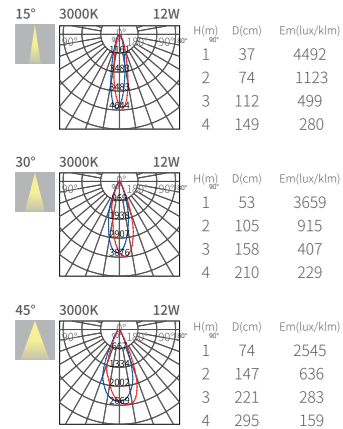

SMLS1212 | Magnetic track light

DIMENSION (mm)

POWER SUPPLY
220-240V DC

LUMEN EFFICACY
80lm/W

CRI (Ra)
> 97

Light distribution

Information

Color	Power	CCT	Beam	LED-Driver
<input type="checkbox"/> White	<input type="checkbox"/> 12W	<input type="checkbox"/> 2700K	<input type="checkbox"/> 15°	<input type="checkbox"/> On-off
<input type="checkbox"/> Black	<input type="checkbox"/> 20W	<input type="checkbox"/> 3000K	<input type="checkbox"/> 30°	<input type="checkbox"/> DIM Triac
		<input type="checkbox"/> 4000K	<input type="checkbox"/> 45°	<input type="checkbox"/> DIM Bluetooth
		<input type="checkbox"/> 5000K		<input type="checkbox"/> DIM DALI
		<input type="checkbox"/> 6000K		<input type="checkbox"/> DIM Zigbee
		<input type="checkbox"/> 6500K		