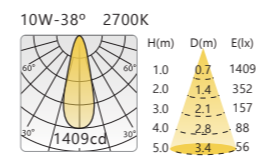

DIMENSION (mm)

POWER SUPPLY
220-240V DC

LUMEN EFFICACY
93lm/W

CRI (Ra)
> 97

CUT OUT (mm)
Ø75 (10W)

Light distribution

Information

Color	Power	CCT	Beam	LED-Driver
<input type="checkbox"/> White	<input type="checkbox"/> 3W	<input type="checkbox"/> 3000K	<input type="checkbox"/> 15°	<input type="checkbox"/> On-off
<input type="checkbox"/> Black	<input type="checkbox"/> 9W	<input type="checkbox"/> 4000K	<input type="checkbox"/> 24°	<input type="checkbox"/> DIM Triac
	<input type="checkbox"/> 12W	<input type="checkbox"/> 6000K	<input type="checkbox"/> 36°	<input type="checkbox"/> DIM Bluetooth
	<input type="checkbox"/> 15W			<input type="checkbox"/> DIM DALI
	<input type="checkbox"/> 27W			<input type="checkbox"/> DIM Zigbee
	<input type="checkbox"/> 30W			

DIMENSION (mm)

POWER SUPPLY
220-240V DC

LUMEN EFFICACY
80lm/W

CRI (Ra)
> 90

CUT OUT (mm)
Ø100

Light distribution

Information

Color	Power	CCT	Beam	LED-Driver
<input type="checkbox"/> White	<input type="checkbox"/> 3W	<input type="checkbox"/> 2700K	<input type="checkbox"/> 15°	<input type="checkbox"/> On-off
<input type="checkbox"/> Black	<input type="checkbox"/> 5W	<input type="checkbox"/> 3000K	<input type="checkbox"/> 24°	<input type="checkbox"/> DIM Triac
	<input type="checkbox"/> 7W	<input type="checkbox"/> 4000K	<input type="checkbox"/> 36°	<input type="checkbox"/> DIM Bluetooth
	<input type="checkbox"/> 10W	<input type="checkbox"/> 5000K		<input type="checkbox"/> DIM DALI
	<input type="checkbox"/> 25W	<input type="checkbox"/> 6000K		<input type="checkbox"/> DIM Zigbee