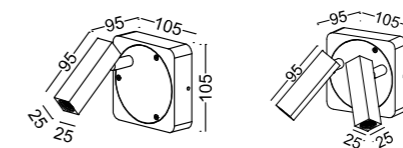

DIMENSION (mm)