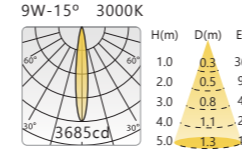

0019 | Track light

DIMENSION (mm)

POWER SUPPLY
220-240V DC

LUMEN EFFICACY
60lm/W

CRI (Ra)
> 90

Light distribution

Information

Color	Power	CCT	Beam	LED-Driver
<input type="checkbox"/> White	<input type="checkbox"/> 9W	<input type="checkbox"/> 3000K	<input type="checkbox"/> 6°-40°	<input type="checkbox"/> On-off
<input type="checkbox"/> Black		<input type="checkbox"/> 4000K		<input type="checkbox"/> DIM Triac
		<input type="checkbox"/> 6000K		<input type="checkbox"/> DIM Bluetooth
				<input type="checkbox"/> DIM DALI
				<input type="checkbox"/> DIM Zigbee