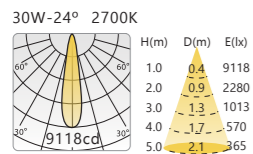

DIMENSION (mm)

POWER SUPPLY
220-240V DC

LUMEN EFFICACY
80lm/W

CRI (Ra)
> 90

Light distribution

Information

Color	Power	CCT	Beam	LED-Driver
<input type="checkbox"/> White	<input type="checkbox"/> 6-30W	<input type="checkbox"/> 3000K	<input type="checkbox"/> 15°	<input type="checkbox"/> On-off
<input type="checkbox"/> Black		<input type="checkbox"/> 4000K	<input type="checkbox"/> 24°	<input type="checkbox"/> DIM Triac
		<input type="checkbox"/> 6000K	<input type="checkbox"/> 36°	<input type="checkbox"/> DIM Bluetooth
				<input type="checkbox"/> DIM DALI
				<input type="checkbox"/> DIM Zigbee

1T | Ceiling mounted light

DIMENSION (mm)

POWER SUPPLY
220-240V DC

LUMEN EFFICACY
80lm/W

CRI (Ra)
> 90

Light distribution

Information

Color	Power	CCT	Beam	LED-Driver
<input type="checkbox"/> White	<input type="checkbox"/> 6-30W	<input type="checkbox"/> 3000K	<input type="checkbox"/> 15°	<input type="checkbox"/> On-off
<input type="checkbox"/> Black		<input type="checkbox"/> 4000K	<input type="checkbox"/> 24°	<input type="checkbox"/> DIM Triac
		<input type="checkbox"/> 6000K	<input type="checkbox"/> 36°	<input type="checkbox"/> DIM Bluetooth
			<input type="checkbox"/> 60°	<input type="checkbox"/> DIM DALI
				<input type="checkbox"/> DIM Zigbee