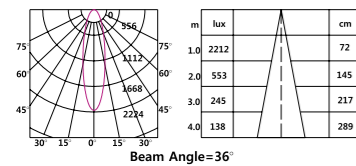

SMS7615 | Magnetic track light

DIMENSION (mm)

POWER SUPPLY
220-240V DC

LUMEN EFFICACY
82lm/W

CRI (Ra)
= 90

Light distribution

Information

Color	Power	CCT	Beam	LED-Driver
<input type="checkbox"/> White	<input type="checkbox"/> 15W	<input type="checkbox"/> 2700K	<input type="checkbox"/> 15°	<input type="checkbox"/> On-off
<input type="checkbox"/> Black	<input type="checkbox"/> 20W	<input type="checkbox"/> 3000K	<input type="checkbox"/> 24°	<input type="checkbox"/> DIM Triac
	<input type="checkbox"/> 25W	<input type="checkbox"/> 4000K	<input type="checkbox"/> 36°	<input type="checkbox"/> DIM Bluetooth
	<input type="checkbox"/> 30W	<input type="checkbox"/> 5000K		<input type="checkbox"/> DIM DALI
		<input type="checkbox"/> 6000K		<input type="checkbox"/> DIM Zigbee
		<input type="checkbox"/> 6500K		