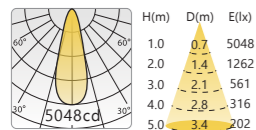

25W-36° 3000K

Information

Color	Power	CCT	Beam	LED-Driver
<input type="checkbox"/> White <input type="checkbox"/> Black	<input type="checkbox"/> 15W	<input type="checkbox"/> 3000K <input type="checkbox"/> 4000K <input type="checkbox"/> 6000K	<input type="checkbox"/> 15° <input type="checkbox"/> 24° <input type="checkbox"/> 36° <input type="checkbox"/> 55°	<input type="checkbox"/> On-off <input type="checkbox"/> DIM Triac <input type="checkbox"/> DIM Bluetooth <input type="checkbox"/> DIM DALI <input type="checkbox"/> DIM Zigbee