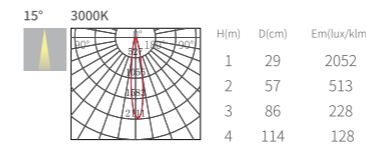

SMP4008F | Magnetic track light

DIMENSION (mm)

POWER SUPPLY
220-240V DC

LUMEN EFFICACY
82m/W

CRI (Ra)
= 90

Light distribution

Information

Color	Power	CCT	Beam	LED-Driver
<input type="checkbox"/> White	<input type="checkbox"/> 8W	<input type="checkbox"/> 2700K	<input type="checkbox"/> 15°	<input type="checkbox"/> On-off
<input type="checkbox"/> Black	<input type="checkbox"/> 15W	<input type="checkbox"/> 3000K	<input type="checkbox"/> 36°	<input type="checkbox"/> DIM Triac
		<input type="checkbox"/> 4000K	(Zoomable)	<input type="checkbox"/> DIM Bluetooth
		<input type="checkbox"/> 5000K		<input type="checkbox"/> DIM DALI
		<input type="checkbox"/> 6000K		<input type="checkbox"/> DIM Zigbee
		<input type="checkbox"/> 6500K		