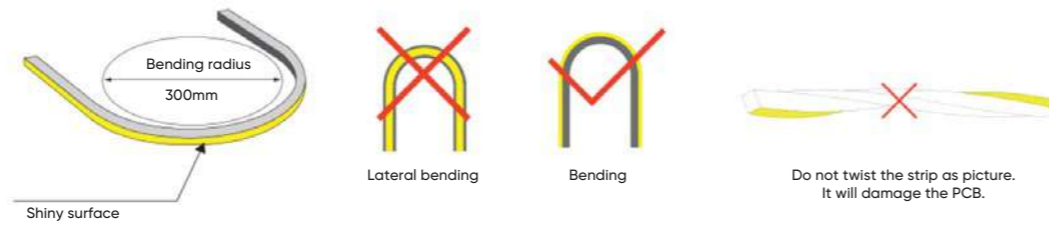

1. Regular connection

2. Connection with dimmer

ALUMINUM PROFILE

U1008	139	U2206	146	V1919C	153
U0608	139	U2212	146	V2929	153
U1010	139	U3007	146	V2929B	153
U1207	139	U2711	146	V3030	153
U1208	140	U3021	147	V3030A	154
U1407	140	U2310A	147	V3030B	154
U1506	140	U3813	147	V3030B	154
U1609	140	U5608	147	O100B	154
U1613	141	U1909R	148	O120	155
U1612	141	U1909S	148	O2020	155
U1715C	141	U2016GL	148	O80A	155
U1715D	141	U2020B	148	O60	155
U1815	142	U2020C	149	O60A	156
U1809	142	U2626B	149	O60B	156
U1908	142	U2623	149	R1449	156
U2121	142	U2623A	149	R3015	156
U2321	143	U7635	150	R4390	157
U2310	143	U9032A	150	R9359	157
U3010B	143	U9135	150		
U1015	143	U11735	150		
U1015C	144	U14232D	151		
U1215	144	U14232D	151		
U1215S	144	U3573	151		
U1415	144	U3566A	151		
U1415C	145	U10270	152		
U2507D	145	V1616A	152		
U2515C	145	V1616	152		
U2507	145	V1919	152		