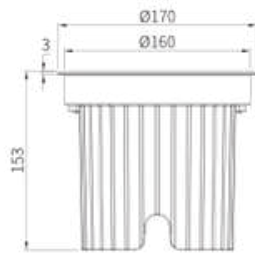

DIMENSION (mm)