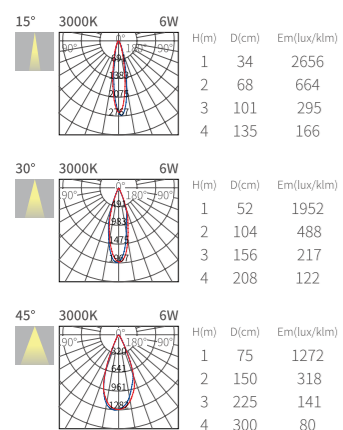

SMGS0606 | Magnetic track light

DIMENSION (mm)

POWER SUPPLY
220-240V DC

LUMEN EFFICACY
80m/W

CRI (Ra)
> 97

Light distribution

Information

Color	Power	CCT	Beam	LED-Driver
<input type="checkbox"/> White	<input type="checkbox"/> 6W	<input type="checkbox"/> 2700K	<input type="checkbox"/> 15°	<input type="checkbox"/> On-off
<input type="checkbox"/> Black	<input type="checkbox"/> 12W	<input type="checkbox"/> 3000K	<input type="checkbox"/> 30°	<input type="checkbox"/> DIM Triac
		<input type="checkbox"/> 4000K	<input type="checkbox"/> 45°	<input type="checkbox"/> DIM Bluetooth
		<input type="checkbox"/> 5000K		<input type="checkbox"/> DIM DALI
		<input type="checkbox"/> 6000K		<input type="checkbox"/> DIM Zigbee
		<input type="checkbox"/> 6500K		

SMLT3006 | Magnetic track light

DIMENSION (mm)

POWER SUPPLY
220-240V DC

LUMEN EFFICACY
80m/W

CRI (Ra)
> 97

Light distribution

Information

Color	Power	CCT	Beam	LED-Driver
<input type="checkbox"/> White	<input type="checkbox"/> 6W	<input type="checkbox"/> 2700K	<input type="checkbox"/> 120°	<input type="checkbox"/> On-off
<input type="checkbox"/> Black	<input type="checkbox"/> 12W	<input type="checkbox"/> 3000K		<input type="checkbox"/> DIM Triac
		<input type="checkbox"/> 4000K		<input type="checkbox"/> DIM Bluetooth
		<input type="checkbox"/> 5000K		<input type="checkbox"/> DIM DALI
		<input type="checkbox"/> 6000K		<input type="checkbox"/> DIM Zigbee
		<input type="checkbox"/> 6500K		