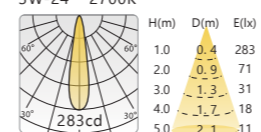

3W-24° 2700K

3W-36° 2700K

Information

Color	Power	CCT	Beam	LED-Driver
<input type="checkbox"/> White	<input type="checkbox"/> 5W	<input type="checkbox"/> 2700K	<input type="checkbox"/> 10°	<input type="checkbox"/> On-off
<input type="checkbox"/> Black	<input type="checkbox"/> 7W	<input type="checkbox"/> 3000K	<input type="checkbox"/> 15°	<input type="checkbox"/> DIM Triac
	<input type="checkbox"/> 10W	<input type="checkbox"/> 4000K	<input type="checkbox"/> 24°	<input type="checkbox"/> DIM Bluetooth
		<input type="checkbox"/> 5000K	<input type="checkbox"/> 36°	<input type="checkbox"/> DIM DALI
		<input type="checkbox"/> 6000K	<input type="checkbox"/> 40°	<input type="checkbox"/> DIM Zigbee

8314 | Recessed light

DIMENSION (mm)

POWER SUPPLY
220-240V DC

LUMEN EFFICACY
80lm/W

CRI (Ra)
> 92

CUT OUT (mm)
Ø40

Light distribution

3W-10° 2700K

3W-24° 2700K

3W-36° 2700K

Information

Color	Power	CCT	Beam	LED-Driver
<input type="checkbox"/> White	<input type="checkbox"/> 3W	<input type="checkbox"/> 2700K	<input type="checkbox"/> 10°	<input type="checkbox"/> On-off
<input type="checkbox"/> Black	<input type="checkbox"/> 5W	<input type="checkbox"/> 3000K	<input type="checkbox"/> 15°	<input type="checkbox"/> DIM Triac
	<input type="checkbox"/> 7W	<input type="checkbox"/> 4000K	<input type="checkbox"/> 24°	<input type="checkbox"/> DIM Bluetooth
		<input type="checkbox"/> 5000K	<input type="checkbox"/> 36°	<input type="checkbox"/> DIM DALI
		<input type="checkbox"/> 6000K	<input type="checkbox"/> 40°	<input type="checkbox"/> DIM Zigbee