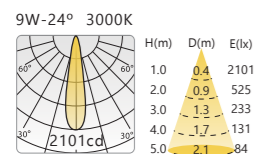

8907 | Track light

DIMENSION (mm)

POWER SUPPLY
220-240V DC

LUMEN EFFICACY
60lm/W

CRI (Ra)
> 95

Light distribution

Information

Color	Power	CCT	Beam	LED-Driver
<input type="checkbox"/> White	<input type="checkbox"/> 9W	<input type="checkbox"/> 3000K	<input type="checkbox"/> 9-40°	<input type="checkbox"/> On-off
<input type="checkbox"/> Black		<input type="checkbox"/> 4000K		<input type="checkbox"/> DIM Triac
		<input type="checkbox"/> 6000K		<input type="checkbox"/> DIM Bluetooth
				<input type="checkbox"/> DIM DALI
				<input type="checkbox"/> DIM Zigbee