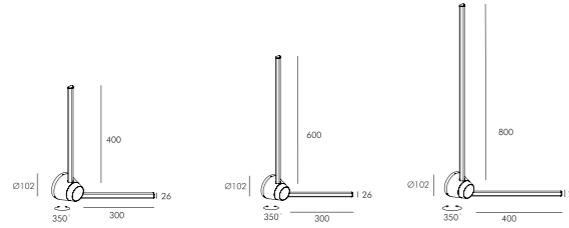

DIMENSION (mm)