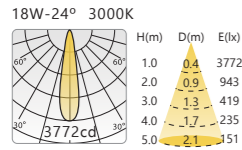

0218 | Track light

DIMENSION (mm)

POWER SUPPLY
220-240V DC

LUMEN EFFICACY
60lm/W

CRI (Ra)
> 95

Light distribution

Information

Color	Power	CCT	Beam	LED-Driver
<input type="checkbox"/> White	<input type="checkbox"/> 18W	<input type="checkbox"/> 3000K	<input type="checkbox"/> 24-42° (Shapeable)	<input type="checkbox"/> On-off
<input type="checkbox"/> Black		<input type="checkbox"/> 4000K		<input type="checkbox"/> DIM Triac
		<input type="checkbox"/> 6000K		<input type="checkbox"/> DIM Bluetooth
				<input type="checkbox"/> DIM DALI
				<input type="checkbox"/> DIM Zigbee