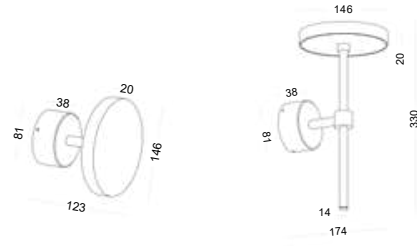

DIMENSION (mm)