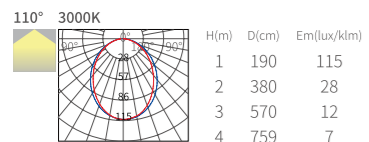

SMGL1505 | Magnetic track light

POWER SUPPLY
220-240V DC

LUMEN EFFICACY
80m/W

CRI (Ra)
 > 97

Light distribution

Information

Color	Power	CCT	Beam	LED-Driver
<input type="checkbox"/> White	<input type="checkbox"/> 30W	<input type="checkbox"/> 2700K	<input type="checkbox"/> 110°	<input type="checkbox"/> On-off
<input type="checkbox"/> Black		<input type="checkbox"/> 3000K		<input type="checkbox"/> DIM Triac
		<input type="checkbox"/> 4000K		<input type="checkbox"/> DIM Bluetooth
		<input type="checkbox"/> 5000K		<input type="checkbox"/> DIM DALI
		<input type="checkbox"/> 6000K		<input type="checkbox"/> DIM Zigbee
		<input type="checkbox"/> 6500K		