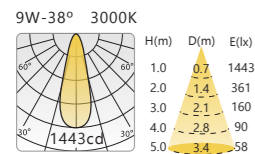

8907 | Track light

DIMENSION (mm)

POWER SUPPLY
220-240V DC

LUMEN EFFICACY
60lm/W

CRI (Ra)
> 95

Light distribution

Information

Color	Power	CCT	Beam	LED-Driver
<input type="checkbox"/> White	<input type="checkbox"/> 9W	<input type="checkbox"/> 3000K	<input type="checkbox"/> 9-40°	<input type="checkbox"/> On-off
<input type="checkbox"/> Black		<input type="checkbox"/> 4000K		<input type="checkbox"/> DIM Triac
		<input type="checkbox"/> 6000K		<input type="checkbox"/> DIM Bluetooth
				<input type="checkbox"/> DIM DALI
				<input type="checkbox"/> DIM Zigbee