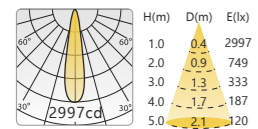

7500 | Recessed light

DIMENSION (mm)

POWER SUPPLY
220-240V DC

LUMEN EFFICACY
86lm/W

CRI (Ra)
> 90

CUT OUT (mm)
Ø75

Light distribution

10W-15° 2700K

10W-24° 2700K

10W-38° 2700K

Information

Color	Power	CCT	Beam	LED-Driver
<input type="checkbox"/> White	<input type="checkbox"/> 7W	<input type="checkbox"/> 2700K	<input type="checkbox"/> 10°-40°	<input type="checkbox"/> On-off
<input type="checkbox"/> Black	<input type="checkbox"/> 10W	<input type="checkbox"/> 3000K		<input type="checkbox"/> DIM Triac
		<input type="checkbox"/> 4000K		<input type="checkbox"/> DIM Bluetooth
		<input type="checkbox"/> 5000K		<input type="checkbox"/> DIM DALI
		<input type="checkbox"/> 6000K		<input type="checkbox"/> DIM Zigbee