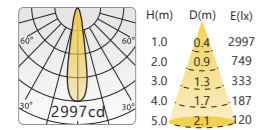

10W-36° 2700K

Information

Color	Power	CCT	Beam	LED-Driver
<input type="checkbox"/> White	<input type="checkbox"/> 3W	<input type="checkbox"/> 3000K	<input type="checkbox"/> 15°	<input type="checkbox"/> On-off
<input type="checkbox"/> Black	<input type="checkbox"/> 7W	<input type="checkbox"/> 4000K	<input type="checkbox"/> 24°	<input type="checkbox"/> DIM Triac
	<input type="checkbox"/> 10W	<input type="checkbox"/> 6000K	<input type="checkbox"/> 36°	<input type="checkbox"/> DIM Bluetooth
			<input type="checkbox"/> 60°	<input type="checkbox"/> DIM DALI
				<input type="checkbox"/> DIM Zigbee