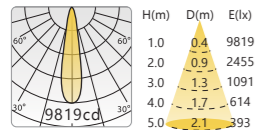

25W-36° 3000K

Information

Color	Power	CCT	Beam	LED-Driver
<input type="checkbox"/> White <input type="checkbox"/> Black	<input type="checkbox"/> 15W	<input type="checkbox"/> 3000K <input type="checkbox"/> 4000K <input type="checkbox"/> 6000K	<input type="checkbox"/> 15° <input type="checkbox"/> 24° <input type="checkbox"/> 36° <input type="checkbox"/> 55°	<input type="checkbox"/> On-off <input type="checkbox"/> DIM Triac <input type="checkbox"/> DIM Bluetooth <input type="checkbox"/> DIM DALI <input type="checkbox"/> DIM Zigbee