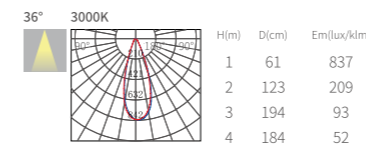

SMP4008F | Magnetic track light

DIMENSION (mm)

POWER SUPPLY
220-240V DC

LUMEN EFFICACY
82m/W

CRI (Ra)
= 90

Light distribution

Information

Color	Power	CCT	Beam	LED-Driver
<input type="checkbox"/> White	<input type="checkbox"/> 8W	<input type="checkbox"/> 2700K	<input type="checkbox"/> 15°	<input type="checkbox"/> On-off
<input type="checkbox"/> Black	<input type="checkbox"/> 15W	<input type="checkbox"/> 3000K	<input type="checkbox"/> 36°	<input type="checkbox"/> DIM Triac
		<input type="checkbox"/> 4000K	(Zoomable)	<input type="checkbox"/> DIM Bluetooth
		<input type="checkbox"/> 5000K		<input type="checkbox"/> DIM DALI
		<input type="checkbox"/> 6000K		<input type="checkbox"/> DIM Zigbee
		<input type="checkbox"/> 6500K		