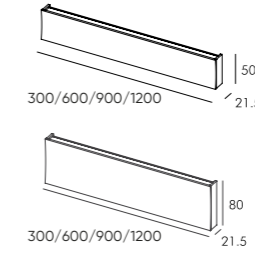

WLB1461 | Wall light

DIMENSION (mm)

POWER SUPPLY
220-240V DC

LUMEN EFFICACY
60lm/W

CRI (Ra)
> 97

Information

Color	Power	CCT	Beam	LED-Driver
<input type="checkbox"/> White <input type="checkbox"/> Black	<input type="checkbox"/> 10W <input type="checkbox"/> 20W <input type="checkbox"/> 30W <input type="checkbox"/> 40W	<input type="checkbox"/> 2700K <input type="checkbox"/> 3000K <input type="checkbox"/> 4000K <input type="checkbox"/> 5000K <input type="checkbox"/> 6000K <input type="checkbox"/> 6500K		<input type="checkbox"/> On-off <input type="checkbox"/> DIM Triac <input type="checkbox"/> DIM Bluetooth <input type="checkbox"/> DIM DALI <input type="checkbox"/> DIM Zigbee