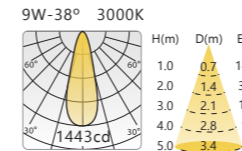

0019 | Track light

DIMENSION (mm)

POWER SUPPLY
220-240V DC

LUMEN EFFICACY
60lm/W

CRI (Ra)
> 90

Light distribution

Information

Color	Power	CCT	Beam	LED-Driver
<input type="checkbox"/> White	<input type="checkbox"/> 9W	<input type="checkbox"/> 3000K	<input type="checkbox"/> 6°-40°	<input type="checkbox"/> On-off
<input type="checkbox"/> Black		<input type="checkbox"/> 4000K		<input type="checkbox"/> DIM Triac
		<input type="checkbox"/> 6000K		<input type="checkbox"/> DIM Bluetooth
				<input type="checkbox"/> DIM DALI
				<input type="checkbox"/> DIM Zigbee