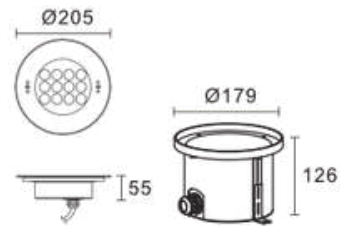

DIMENSION (mm)