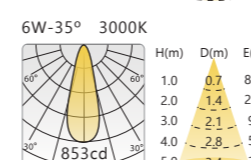

7505 | Ceiling mounted light

DIMENSION (mm)

POWER SUPPLY
220-240V DC

LUMEN EFFICACY
80lm/W

CRI (Ra)
> 90

Light distribution

Information

Color	Power	CCT	Beam	LED-Driver
<input type="checkbox"/> White	<input type="checkbox"/> 5W	<input type="checkbox"/> 3000K	<input type="checkbox"/> 15°	<input type="checkbox"/> On-off
<input type="checkbox"/> Black	<input type="checkbox"/> 7W	<input type="checkbox"/> 4000K	<input type="checkbox"/> 24°	<input type="checkbox"/> DIM Triac
	<input type="checkbox"/> 9W	<input type="checkbox"/> 6000K	<input type="checkbox"/> 36°	<input type="checkbox"/> DIM Bluetooth
	<input type="checkbox"/> 12W			<input type="checkbox"/> DIM DALI
				<input type="checkbox"/> DIM Zigbee

2T | Ceiling mounted light

DIMENSION (mm)

POWER SUPPLY
220-240V DC

LUMEN EFFICACY
90lm/W

CRI (Ra)
> 90

Light distribution

Information

Color	Power	CCT	Beam	LED-Driver
<input type="checkbox"/> White	<input type="checkbox"/> 2*10W	<input type="checkbox"/> 3000K	<input type="checkbox"/> 15°	<input type="checkbox"/> On-off
<input type="checkbox"/> Black		<input type="checkbox"/> 4000K	<input type="checkbox"/> 24°	<input type="checkbox"/> DIM Triac
		<input type="checkbox"/> 6000K	<input type="checkbox"/> 36°	<input type="checkbox"/> DIM Bluetooth
			<input type="checkbox"/> 60°	<input type="checkbox"/> DIM DALI
				<input type="checkbox"/> DIM Zigbee