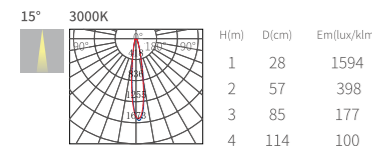

SMS4010F | Magnetic track light

DIMENSION (mm)

POWER SUPPLY
220-240V DC

LUMEN EFFICACY
75m/W

CRI (Ra)
> 97

Light distribution

Information

Color	Power	CCT	Beam	LED-Driver
<input type="checkbox"/> White	<input type="checkbox"/> 10W	<input type="checkbox"/> 2700K	<input type="checkbox"/> 15°	<input type="checkbox"/> On-off
<input type="checkbox"/> Black	<input type="checkbox"/> 16W	<input type="checkbox"/> 3000K	<input type="checkbox"/> 36°	<input type="checkbox"/> DIM Triac
		<input type="checkbox"/> 4000K	(Zoomable)	<input type="checkbox"/> DIM Bluetooth
		<input type="checkbox"/> 5000K		<input type="checkbox"/> DIM DALI
		<input type="checkbox"/> 6000K		<input type="checkbox"/> DIM Zigbee
		<input type="checkbox"/> 6500K		