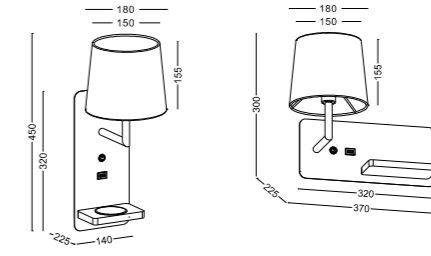

DIMENSION (mm)