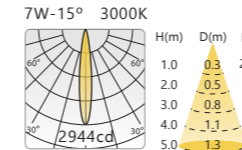

0037 | Track light

DIMENSION (mm)

POWER SUPPLY
220-240V DC

LUMEN EFFICACY
60lm/W

CRI (Ra)
> 95

Light distribution

Information

Color	Power	CCT	Beam	LED-Driver
<input type="checkbox"/> White	<input type="checkbox"/> 7W	<input type="checkbox"/> 3000K	<input type="checkbox"/> 15°	<input type="checkbox"/> On-off
<input type="checkbox"/> Black		<input type="checkbox"/> 4000K		<input type="checkbox"/> DIM Triac
		<input type="checkbox"/> 6000K		<input type="checkbox"/> DIM Bluetooth
			<input type="checkbox"/> 24°	<input type="checkbox"/> DIM DALI
			<input type="checkbox"/> 36°	<input type="checkbox"/> DIM Zigbee
			<input type="checkbox"/> 60°	