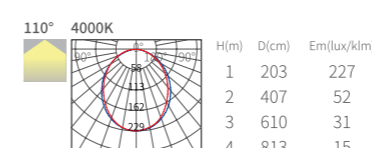

SMGL3010 | Magnetic track light

POWER SUPPLY
220-240V DC

LUMEN EFFICACY
80lm/W

CRI (Ra)
 > 97

Light distribution

Information

Color	Power	CCT	Beam	LED-Driver
<input type="checkbox"/> White	<input type="checkbox"/> 7W	<input type="checkbox"/> 2700K	<input type="checkbox"/> 110°	<input type="checkbox"/> On-off
<input type="checkbox"/> Black	<input type="checkbox"/> 10W	<input type="checkbox"/> 3000K		<input type="checkbox"/> DIM Triac
		<input type="checkbox"/> 4000K		<input type="checkbox"/> DIM Bluetooth
		<input type="checkbox"/> 5000K		<input type="checkbox"/> DIM DALI
		<input type="checkbox"/> 6000K		<input type="checkbox"/> DIM Zigbee
		<input type="checkbox"/> 6500K		