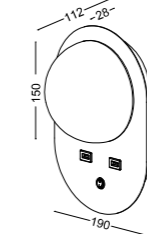

DIMENSION (mm)