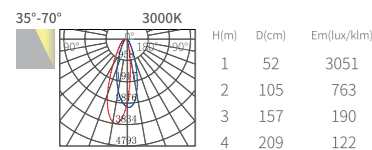

MSMW2515 | Magnetic track light

DIMENSION (mm)

POWER SUPPLY
220-240V DC

LUMEN EFFICACY
65lm/W

CRI (Ra)
> 97

Light distribution

Information

Color	Power	CCT	Beam	LED-Driver
<input type="checkbox"/> White	<input type="checkbox"/> 15W	<input type="checkbox"/> 2700K	<input type="checkbox"/> 35°	<input type="checkbox"/> On-off
<input type="checkbox"/> Black		<input type="checkbox"/> 3000K	<input type="checkbox"/> 70°	<input type="checkbox"/> DIM Triac
		<input type="checkbox"/> 4000K		<input type="checkbox"/> DIM Bluetooth
		<input type="checkbox"/> 5000K		<input type="checkbox"/> DIM DALI
		<input type="checkbox"/> 6000K		<input type="checkbox"/> DIM Zigbee
		<input type="checkbox"/> 6500K		