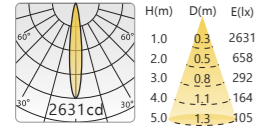

3W-24° 2700K

3W-36° 2700K

Information

Color	Power	CCT	Beam	LED-Driver
<input type="checkbox"/> White	<input type="checkbox"/> 3W	<input type="checkbox"/> 2700K	<input type="checkbox"/> 10°	<input type="checkbox"/> On-off
<input type="checkbox"/> Black	<input type="checkbox"/> 5W	<input type="checkbox"/> 3000K	<input type="checkbox"/> 15°	<input type="checkbox"/> DIM Triac
	<input type="checkbox"/> 7W	<input type="checkbox"/> 4000K	<input type="checkbox"/> 24°	<input type="checkbox"/> DIM Bluetooth
		<input type="checkbox"/> 5000K	<input type="checkbox"/> 36°	<input type="checkbox"/> DIM DALI
		<input type="checkbox"/> 6000K	<input type="checkbox"/> 40°	<input type="checkbox"/> DIM Zigbee

P339 | Recessed light

DIMENSION (mm)

POWER SUPPLY
220-240V DC

LUMEN EFFICACY
70lm/W

CRI (Ra)
> 90

CUT OUT (mm)
Ø80

Light distribution

7W-15° 2700K