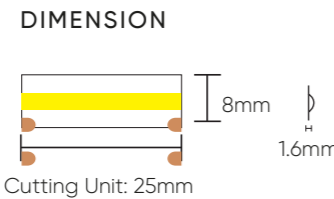

COB480L400024V9W | Strip light