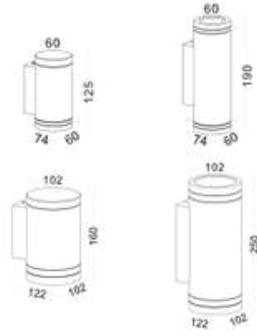

DIMENSION (mm)