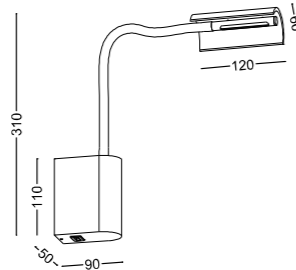

DIMENSION (mm)