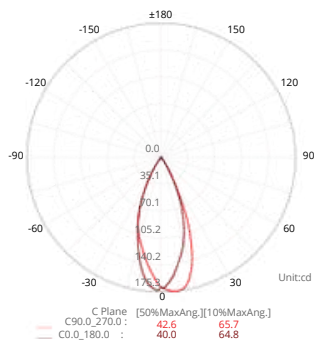

DIMENSION (mm)

POWER SUPPLY
220-240V DC

LUMEN EFFICACY
40lm/W

CRI (Ra)
90

Light distribution

Information

Color

Color	Power	CCT	Beam	LED-Driver
<input type="checkbox"/> White	<input type="checkbox"/> 2.5W	<input type="checkbox"/> 2700K	<input type="checkbox"/> 14.6°	<input type="checkbox"/> On-o
<input type="checkbox"/> Black		<input type="checkbox"/> 3000K	<input type="checkbox"/> 24.5°	<input type="checkbox"/> DIM Triac
<input type="checkbox"/> Grey		<input type="checkbox"/> 4000K	<input type="checkbox"/> 42.6°	<input type="checkbox"/> DIM Bluetooth
				<input type="checkbox"/> DIM DALI
				<input type="checkbox"/> DIM Zigbee