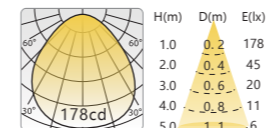

10W-24° 2700K

10W-36° 2700K

Information

Color	Power	CCT	Beam	LED-Driver
<input type="checkbox"/> White	<input type="checkbox"/> 3W	<input type="checkbox"/> 3000K	<input type="checkbox"/> 15°	<input type="checkbox"/> On-off
<input type="checkbox"/> Black	<input type="checkbox"/> 5W	<input type="checkbox"/> 4000K	<input type="checkbox"/> 24°	<input type="checkbox"/> DIM Triac
	<input type="checkbox"/> 7W	<input type="checkbox"/> 6000K	<input type="checkbox"/> 36°	<input type="checkbox"/> DIM Bluetooth
	<input type="checkbox"/> 10W			<input type="checkbox"/> DIM DALI
	<input type="checkbox"/> 25W			<input type="checkbox"/> DIM Zigbee

FWY | Recessed light

DIMENSION (mm)

POWER SUPPLY
220-240V DC

LUMEN EFFICACY
100lm/W

CRI (Ra)
> 90

CUT OUT (mm)
Ø75 (10W)

Light distribution

5W-120° 2700K