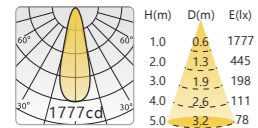

3W-24° 2700K

3W-36° 2700K

Information

Color	Power	CCT	Beam	LED-Driver
<input type="checkbox"/> White	<input type="checkbox"/> 3W	<input type="checkbox"/> 2700K	<input type="checkbox"/> 15°	<input type="checkbox"/> On-off
<input type="checkbox"/> Black		<input type="checkbox"/> 3000K	<input type="checkbox"/> 24°	<input type="checkbox"/> DIM Triac
		<input type="checkbox"/> 4000K	<input type="checkbox"/> 36°	<input type="checkbox"/> DIM Bluetooth
		<input type="checkbox"/> 5000K		<input type="checkbox"/> DIM DALI
		<input type="checkbox"/> 6000K		<input type="checkbox"/> DIM Zigbee

T2 | Recessed light

DIMENSION (mm)

POWER SUPPLY
220-240V DC

LUMEN EFFICACY
70lm/W

CRI (Ra)
> 90

CUT OUT (mm)
Ø65 (10W)

Light distribution

10W-15° 2700K

10W-24° 2700K

10W-36° 2700K

Information

Color	Power	CCT	Beam	LED-Driver
<input type="checkbox"/> White	<input type="checkbox"/> 3W	<input type="checkbox"/> 3000K	<input type="checkbox"/> 15°	<input type="checkbox"/> On-off
<input type="checkbox"/> Black	<input type="checkbox"/> 5W	<input type="checkbox"/> 4000K	<input type="checkbox"/> 24°	<input type="checkbox"/> DIM Triac
	<input type="checkbox"/> 7W	<input type="checkbox"/> 6000K	<input type="checkbox"/> 36°	<input type="checkbox"/> DIM Bluetooth
	<input type="checkbox"/> 10W			<input type="checkbox"/> DIM DALI
	<input type="checkbox"/> 25W			<input type="checkbox"/> DIM Zigbee