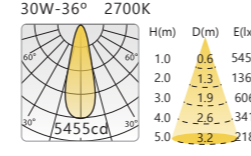

DIMENSION (mm)

POWER SUPPLY
220-240V DC

LUMEN EFFICACY
80lm/W

CRI (Ra)
> 90

Light distribution

Information

Color	Power	CCT	Beam	LED-Driver
<input type="checkbox"/> White	<input type="checkbox"/> 6-30W	<input type="checkbox"/> 3000K	<input type="checkbox"/> 15°	<input type="checkbox"/> On-off
<input type="checkbox"/> Black		<input type="checkbox"/> 4000K	<input type="checkbox"/> 24°	<input type="checkbox"/> DIM Triac
		<input type="checkbox"/> 6000K	<input type="checkbox"/> 36°	<input type="checkbox"/> DIM Bluetooth
				<input type="checkbox"/> DIM DALI
				<input type="checkbox"/> DIM Zigbee

1T | Ceiling mounted light

DIMENSION (mm)

POWER SUPPLY
220-240V DC

LUMEN EFFICACY
80lm/W

CRI (Ra)
> 90

Light distribution

Information

Color	Power	CCT	Beam	LED-Driver
<input type="checkbox"/> White	<input type="checkbox"/> 6-30W	<input type="checkbox"/> 3000K	<input type="checkbox"/> 15°	<input type="checkbox"/> On-off
<input type="checkbox"/> Black		<input type="checkbox"/> 4000K	<input type="checkbox"/> 24°	<input type="checkbox"/> DIM Triac
		<input type="checkbox"/> 6000K	<input type="checkbox"/> 36°	<input type="checkbox"/> DIM Bluetooth
			<input type="checkbox"/> 60°	<input type="checkbox"/> DIM DALI
				<input type="checkbox"/> DIM Zigbee

7505 | Ceiling mounted light

DIMENSION (mm)

POWER SUPPLY
220-240V DC

LUMEN EFFICACY
80lm/W

CRI (Ra)
> 90

Light distribution

Information

Color	Power	CCT	Beam	LED-Driver
<input type="checkbox"/> White	<input type="checkbox"/> 5W	<input type="checkbox"/> 3000K	<input type="checkbox"/> 15°	<input type="checkbox"/> On-off
<input type="checkbox"/> Black	<input type="checkbox"/> 7W	<input type="checkbox"/> 4000K	<input type="checkbox"/> 24°	<input type="checkbox"/> DIM Triac
	<input type="checkbox"/> 9W	<input type="checkbox"/> 6000K	<input type="checkbox"/> 36°	<input type="checkbox"/> DIM Bluetooth
	<input type="checkbox"/> 12W			<input type="checkbox"/> DIM DALI
				<input type="checkbox"/> DIM Zigbee