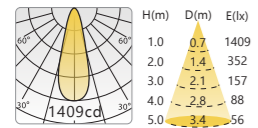

7500 | Recessed light

DIMENSION (mm)

POWER SUPPLY
220-240V DC

LUMEN EFFICACY
86lm/W

CRI (Ra)
> 90

CUT OUT (mm)
Ø75

Light distribution

10W-15° 2700K

10W-24° 2700K

10W-38° 2700K

Information

Color	Power	CCT	Beam	LED-Driver
<input type="checkbox"/> White	<input type="checkbox"/> 7W	<input type="checkbox"/> 2700K	<input type="checkbox"/> 10°-40°	<input type="checkbox"/> On-off
<input type="checkbox"/> Black	<input type="checkbox"/> 10W	<input type="checkbox"/> 3000K		<input type="checkbox"/> DIM Triac
		<input type="checkbox"/> 4000K		<input type="checkbox"/> DIM Bluetooth
		<input type="checkbox"/> 5000K		<input type="checkbox"/> DIM DALI
		<input type="checkbox"/> 6000K		<input type="checkbox"/> DIM Zigbee