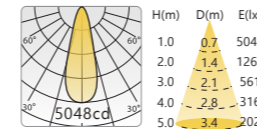

25W-36° 3000K

Information

Color	Power	CCT	Beam	LED-Driver
<input type="checkbox"/> White <input type="checkbox"/> Black	<input type="checkbox"/> 3-25W	<input type="checkbox"/> 3000K <input type="checkbox"/> 4000K <input type="checkbox"/> 6000K	<input type="checkbox"/> 15°-60°	<input type="checkbox"/> On-off <input type="checkbox"/> DIM Triac <input type="checkbox"/> DIM Bluetooth <input type="checkbox"/> DIM DALI <input type="checkbox"/> DIM Zigbee