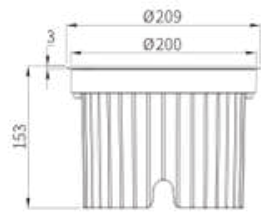

DIMENSION (mm)