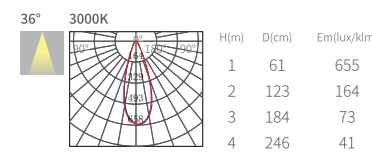

SMS4010F | Magnetic track light

DIMENSION (mm)

POWER SUPPLY
220-240V DC

LUMEN EFFICACY
75m/W

CRI (Ra)
> 97

Light distribution

Information

Color	Power	CCT	Beam	LED-Driver
<input type="checkbox"/> White	<input type="checkbox"/> 10W	<input type="checkbox"/> 2700K	<input type="checkbox"/> 15°	<input type="checkbox"/> On-off
<input type="checkbox"/> Black	<input type="checkbox"/> 16W	<input type="checkbox"/> 3000K	<input type="checkbox"/> 36°	<input type="checkbox"/> DIM Triac
		<input type="checkbox"/> 4000K	(Zoomable)	<input type="checkbox"/> DIM Bluetooth
		<input type="checkbox"/> 5000K		<input type="checkbox"/> DIM DALI
		<input type="checkbox"/> 6000K		<input type="checkbox"/> DIM Zigbee
		<input type="checkbox"/> 6500K		