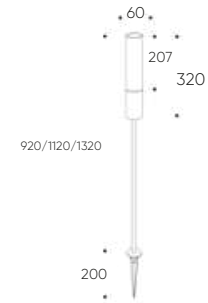

DIMENSION (mm)