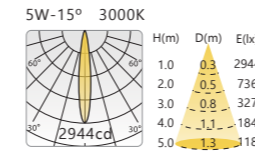

0045 | Track light

DIMENSION (mm)

POWER SUPPLY
220-240V DC

LUMEN EFFICACY
60lm/W

CRI (Ra)
> 90

Light distribution

Information

Color	Power	CCT	Beam	LED-Driver
<input type="checkbox"/> White	<input type="checkbox"/> 5W	<input type="checkbox"/> 3000K	<input type="checkbox"/> 10°	<input type="checkbox"/> On-off
<input type="checkbox"/> Black		<input type="checkbox"/> 4000K	<input type="checkbox"/> 20°	<input type="checkbox"/> DIM Triac
		<input type="checkbox"/> 6000K	<input type="checkbox"/> 30°	<input type="checkbox"/> DIM Bluetooth
			<input type="checkbox"/> 40°	<input type="checkbox"/> DIM DALI
				<input type="checkbox"/> DIM Zigbee