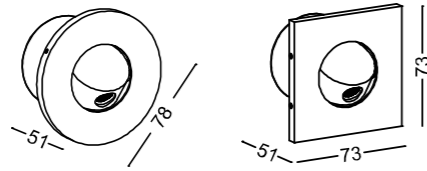

DIMENSION (mm)