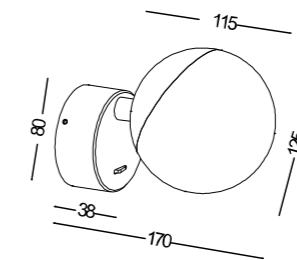

DIMENSION (mm)