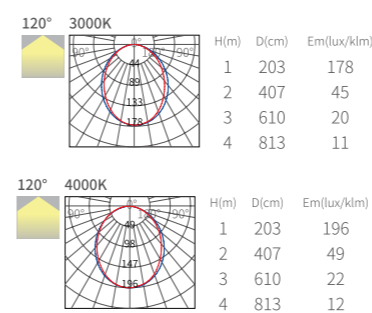

SMLT3006 | Magnetic track light

DIMENSION (mm)

POWER SUPPLY
220-240V DC

LUMEN EFFICACY
80m/W

CRI (Ra)
> 97

Light distribution

Information

Color	Power	CCT	Beam	LED-Driver
<input type="checkbox"/> White	<input type="checkbox"/> 6W	<input type="checkbox"/> 2700K	<input type="checkbox"/> 120°	<input type="checkbox"/> On-off
<input type="checkbox"/> Black	<input type="checkbox"/> 12W	<input type="checkbox"/> 3000K		<input type="checkbox"/> DIM Triac
		<input type="checkbox"/> 4000K		<input type="checkbox"/> DIM Bluetooth
		<input type="checkbox"/> 5000K		<input type="checkbox"/> DIM DALI
		<input type="checkbox"/> 6000K		<input type="checkbox"/> DIM Zigbee
		<input type="checkbox"/> 6500K		