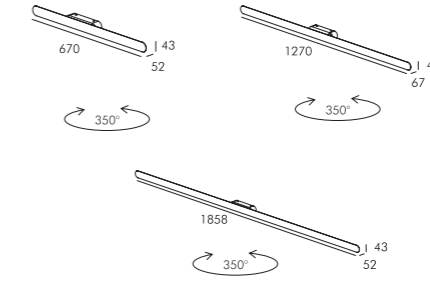

DIMENSION (mm)