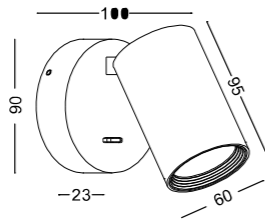

DIMENSION (mm)