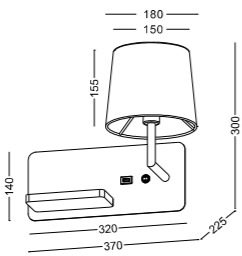

DIMENSION (mm)