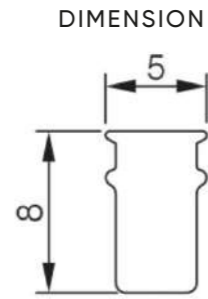

2835120LIceBlue12V9.6W | Strip light

DIMENSION

POWER SUPPLY
12VDC

LENGTH
5m

CRI (Ra)
 > 90

LEDs per meter
120

Information

Power	CCT	LED-Driver
<input type="checkbox"/> 9.6W/m	<input type="checkbox"/> IceBlue	<input type="checkbox"/> On-off
		<input type="checkbox"/> DIM Triac
		<input type="checkbox"/> DIM Bluetooth
		<input type="checkbox"/> DIM DALI
		<input type="checkbox"/> DIM Zigbee