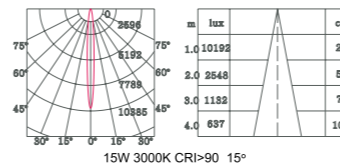

SMS5515 | Magnetic track light

DIMENSION (mm)

POWER SUPPLY
220-240V DC

LUMEN EFFICACY
82m/W

CRI (Ra)
= 90

Light distribution

Information

Color	Power	CCT	Beam	LED-Driver
<input type="checkbox"/> White	<input type="checkbox"/> 15W	<input type="checkbox"/> 2700K	<input type="checkbox"/> 15°	<input type="checkbox"/> On-off
<input type="checkbox"/> Black		<input type="checkbox"/> 3000K	<input type="checkbox"/> 24°	<input type="checkbox"/> DIM Triac
		<input type="checkbox"/> 4000K	<input type="checkbox"/> 36°	<input type="checkbox"/> DIM Bluetooth
		<input type="checkbox"/> 5000K		<input type="checkbox"/> DIM DALI
		<input type="checkbox"/> 6000K		<input type="checkbox"/> DIM Zigbee
		<input type="checkbox"/> 6500K		