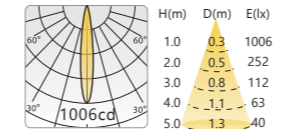

10W-24° 2700K

10W-38° 2700K

Information

Color	Power	CCT	Beam	LED-Driver
<input type="checkbox"/> White	<input type="checkbox"/> 7W	<input type="checkbox"/> 2700K	<input type="checkbox"/> 10°-40°	<input type="checkbox"/> On-off
<input type="checkbox"/> Black	<input type="checkbox"/> 10W	<input type="checkbox"/> 3000K		<input type="checkbox"/> DIM Triac
		<input type="checkbox"/> 4000K		<input type="checkbox"/> DIM Bluetooth
		<input type="checkbox"/> 5000K		<input type="checkbox"/> DIM DALI
		<input type="checkbox"/> 6000K		<input type="checkbox"/> DIM Zigbee

DPHY3W | Recessed light

DIMENSION (mm)

POWER SUPPLY
220-240V DC

LUMEN EFFICACY
80lm/W

CRI (Ra)
> 92

CUT OUT (mm)
Ø40

Light distribution

3W-15° 2700K

3W-24° 2700K

3W-36° 2700K

Information

Color	Power	CCT	Beam	LED-Driver
<input type="checkbox"/> White	<input type="checkbox"/> 3W	<input type="checkbox"/> 2700K	<input type="checkbox"/> 15°	<input type="checkbox"/> On-off
<input type="checkbox"/> Black		<input type="checkbox"/> 3000K	<input type="checkbox"/> 24°	<input type="checkbox"/> DIM Triac
		<input type="checkbox"/> 4000K	<input type="checkbox"/> 36°	<input type="checkbox"/> DIM Bluetooth
		<input type="checkbox"/> 5000K		<input type="checkbox"/> DIM DALI
		<input type="checkbox"/> 6000K		<input type="checkbox"/> DIM Zigbee