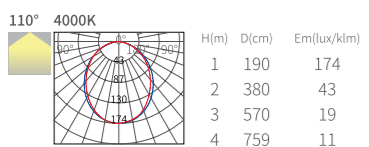

SMGL1505 | Magnetic track light

POWER SUPPLY
220-240V DC

LUMEN EFFICACY
80m/W

CRI (Ra)
 > 97

Light distribution

Information

Color	Power	CCT	Beam	LED-Driver
<input type="checkbox"/> White	<input type="checkbox"/> 30W	<input type="checkbox"/> 2700K	<input type="checkbox"/> 110°	<input type="checkbox"/> On-off
<input type="checkbox"/> Black		<input type="checkbox"/> 3000K		<input type="checkbox"/> DIM Triac
		<input type="checkbox"/> 4000K		<input type="checkbox"/> DIM Bluetooth
		<input type="checkbox"/> 5000K		<input type="checkbox"/> DIM DALI
		<input type="checkbox"/> 6000K		<input type="checkbox"/> DIM Zigbee
		<input type="checkbox"/> 6500K		