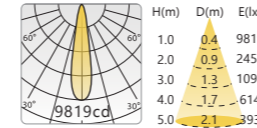

25W-36° 3000K

Information

Color	Power	CCT	Beam	LED-Driver
<input type="checkbox"/> White <input type="checkbox"/> Black	<input type="checkbox"/> 3-25W	<input type="checkbox"/> 3000K <input type="checkbox"/> 4000K <input type="checkbox"/> 6000K	<input type="checkbox"/> 15°-60°	<input type="checkbox"/> On-off <input type="checkbox"/> DIM Triac <input type="checkbox"/> DIM Bluetooth <input type="checkbox"/> DIM DALI <input type="checkbox"/> DIM Zigbee