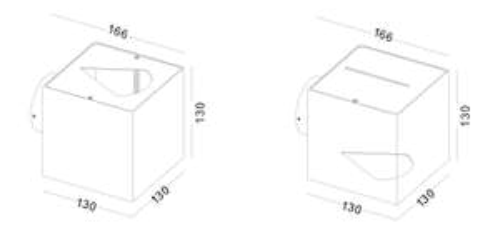

DIMENSION (mm)