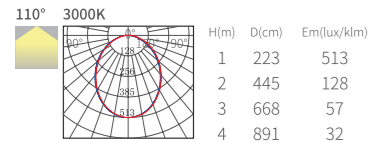

Accessory

LMLL3015 | Magnetic track light

POWER SUPPLY
220-240V DC

LUMEN EFFICACY
80lm/W

CRI (Ra)
 > 97

Light distribution

Information

Color	Power	CCT	Beam	LED-Driver
<input type="checkbox"/> White	<input type="checkbox"/> 22W	<input type="checkbox"/> 2700K	<input type="checkbox"/> 110°	<input type="checkbox"/> On-off
<input type="checkbox"/> Black		<input type="checkbox"/> 3000K		<input type="checkbox"/> DIM Triac
		<input type="checkbox"/> 4000K		<input type="checkbox"/> DIM Bluetooth
		<input type="checkbox"/> 5000K		<input type="checkbox"/> DIM DALI
		<input type="checkbox"/> 6000K		<input type="checkbox"/> DIM Zigbee
		<input type="checkbox"/> 6500K		