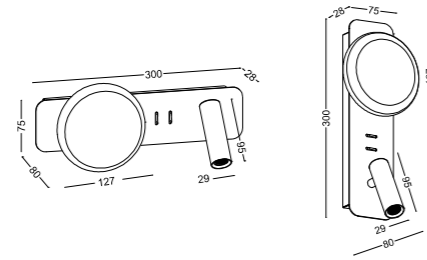

DIMENSION (mm)