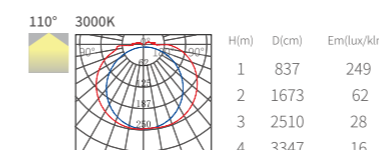

MSMLL3006 | Magnetic track light

DIMENSION (mm)

POWER SUPPLY
220-240V DC

LUMEN EFFICACY
82m/W

CRI (Ra)
> 97

Light distribution

Information

Color	Power	CCT	Beam	LED-Driver
<input type="checkbox"/> White	<input type="checkbox"/> 8W	<input type="checkbox"/> 2700K	<input type="checkbox"/> 110°	<input type="checkbox"/> On-off
<input type="checkbox"/> Black	<input type="checkbox"/> 15W	<input type="checkbox"/> 3000K		<input type="checkbox"/> DIM Triac
		<input type="checkbox"/> 4000K		<input type="checkbox"/> DIM Bluetooth
		<input type="checkbox"/> 5000K		<input type="checkbox"/> DIM DALI
		<input type="checkbox"/> 6000K		<input type="checkbox"/> DIM Zigbee
		<input type="checkbox"/> 6500K		