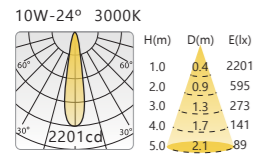

7406 | Track light

DIMENSION (mm)

POWER SUPPLY
220-240V DC

LUMEN EFFICACY
60lm/W

CRI (Ra)
> 95

Light distribution

Information

Color	Power	CCT	Beam	LED-Driver
<input type="checkbox"/> White	<input type="checkbox"/> 10W	<input type="checkbox"/> 3000K	<input type="checkbox"/> 6-50°	<input type="checkbox"/> On-off
<input type="checkbox"/> Black		<input type="checkbox"/> 4000K		<input type="checkbox"/> DIM Triac
		<input type="checkbox"/> 6000K		<input type="checkbox"/> DIM Bluetooth
				<input type="checkbox"/> DIM DALI
				<input type="checkbox"/> DIM Zigbee