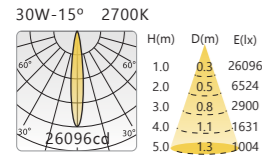

DIMENSION (mm)

POWER SUPPLY
220-240V DC

LUMEN EFFICACY
93lm/W

CRI (Ra)
> 97

CUT OUT (mm)
Ø75 (10W)

Light distribution

Information

Color	Power	CCT	Beam	LED-Driver
<input type="checkbox"/> White	<input type="checkbox"/> 3W	<input type="checkbox"/> 3000K	<input type="checkbox"/> 15°	<input type="checkbox"/> On-off
<input type="checkbox"/> Black	<input type="checkbox"/> 9W	<input type="checkbox"/> 4000K	<input type="checkbox"/> 24°	<input type="checkbox"/> DIM Triac
	<input type="checkbox"/> 12W	<input type="checkbox"/> 6000K	<input type="checkbox"/> 36°	<input type="checkbox"/> DIM Bluetooth
	<input type="checkbox"/> 15W			<input type="checkbox"/> DIM DALI
	<input type="checkbox"/> 27W			<input type="checkbox"/> DIM Zigbee
	<input type="checkbox"/> 30W			

DIMENSION (mm)

POWER SUPPLY
220-240V DC

LUMEN EFFICACY
80lm/W

CRI (Ra)
> 90

CUT OUT (mm)
Ø100

Light distribution

Information

Color	Power	CCT	Beam	LED-Driver
<input type="checkbox"/> White	<input type="checkbox"/> 3W	<input type="checkbox"/> 2700K	<input type="checkbox"/> 15°	<input type="checkbox"/> On-off
<input type="checkbox"/> Black	<input type="checkbox"/> 5W	<input type="checkbox"/> 3000K	<input type="checkbox"/> 24°	<input type="checkbox"/> DIM Triac
	<input type="checkbox"/> 7W	<input type="checkbox"/> 4000K	<input type="checkbox"/> 36°	<input type="checkbox"/> DIM Bluetooth
	<input type="checkbox"/> 10W	<input type="checkbox"/> 5000K		<input type="checkbox"/> DIM DALI
	<input type="checkbox"/> 25W	<input type="checkbox"/> 6000K		<input type="checkbox"/> DIM Zigbee