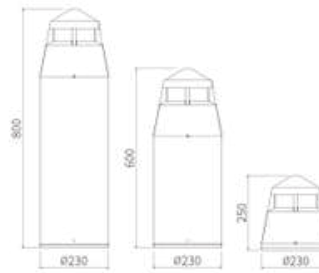

DIMENSION (mm)