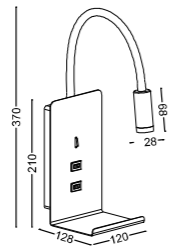

DIMENSION (mm)