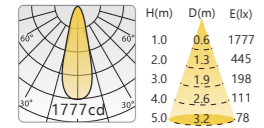

10W-36° 2700K

Information

Color	Power	CCT	Beam	LED-Driver
<input type="checkbox"/> White	<input type="checkbox"/> 3W	<input type="checkbox"/> 3000K	<input type="checkbox"/> 15°	<input type="checkbox"/> On-off
<input type="checkbox"/> Black	<input type="checkbox"/> 7W	<input type="checkbox"/> 4000K	<input type="checkbox"/> 24°	<input type="checkbox"/> DIM Triac
	<input type="checkbox"/> 10W	<input type="checkbox"/> 6000K	<input type="checkbox"/> 36°	<input type="checkbox"/> DIM Bluetooth
			<input type="checkbox"/> 60°	<input type="checkbox"/> DIM DALI
				<input type="checkbox"/> DIM Zigbee