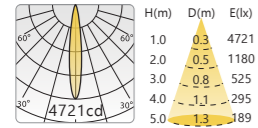

3W-24° 2700K

3W-36° 2700K

Information

Color	Power	CCT	Beam	LED-Driver
<input type="checkbox"/> White	<input type="checkbox"/> 3W	<input type="checkbox"/> 2700K	<input type="checkbox"/> 15°	<input type="checkbox"/> On-off
<input type="checkbox"/> Black		<input type="checkbox"/> 3000K	<input type="checkbox"/> 24°	<input type="checkbox"/> DIM Triac
		<input type="checkbox"/> 4000K	<input type="checkbox"/> 36°	<input type="checkbox"/> DIM Bluetooth
		<input type="checkbox"/> 5000K		<input type="checkbox"/> DIM DALI
		<input type="checkbox"/> 6000K		<input type="checkbox"/> DIM Zigbee

T2 | Recessed light

DIMENSION (mm)

POWER SUPPLY
220-240V DC

LUMEN EFFICACY
70lm/W

CRI (Ra)
> 90

CUT OUT (mm)
Ø65 (10W)

Light distribution

10W-15° 2700K

10W-24° 2700K

10W-36° 2700K

Information

Color	Power	CCT	Beam	LED-Driver
<input type="checkbox"/> White	<input type="checkbox"/> 3W	<input type="checkbox"/> 3000K	<input type="checkbox"/> 15°	<input type="checkbox"/> On-off
<input type="checkbox"/> Black	<input type="checkbox"/> 5W	<input type="checkbox"/> 4000K	<input type="checkbox"/> 24°	<input type="checkbox"/> DIM Triac
	<input type="checkbox"/> 7W	<input type="checkbox"/> 6000K	<input type="checkbox"/> 36°	<input type="checkbox"/> DIM Bluetooth
	<input type="checkbox"/> 10W			<input type="checkbox"/> DIM DALI
	<input type="checkbox"/> 25W			<input type="checkbox"/> DIM Zigbee