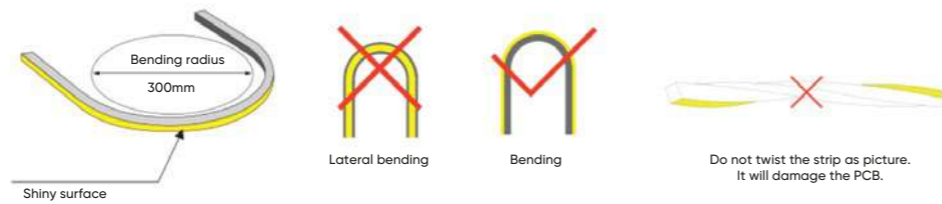

Information

Power	CCT	LED-Driver
☐ 8W/m	☐ 2700K	☐ On-off
	☐ 3000K	☐ DIM Triac
	☐ 3500K	☐ DIM Bluetooth
	☐ 4000K	☐ DIM DALI
	☐ 5000K	☐ DIM Zigbee
	☐ 6000K