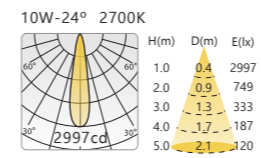

DIMENSION (mm)

POWER SUPPLY
220-240V DC

LUMEN EFFICACY
93lm/W

CRI (Ra)
> 97

CUT OUT (mm)
Ø75 (10W)

Light distribution

Information

Color	Power	CCT	Beam	LED-Driver
<input type="checkbox"/> White	<input type="checkbox"/> 3W	<input type="checkbox"/> 3000K	<input type="checkbox"/> 15°	<input type="checkbox"/> On-off
<input type="checkbox"/> Black	<input type="checkbox"/> 9W	<input type="checkbox"/> 4000K	<input type="checkbox"/> 24°	<input type="checkbox"/> DIM Triac
	<input type="checkbox"/> 12W	<input type="checkbox"/> 6000K	<input type="checkbox"/> 36°	<input type="checkbox"/> DIM Bluetooth
	<input type="checkbox"/> 15W			<input type="checkbox"/> DIM DALI
	<input type="checkbox"/> 27W			<input type="checkbox"/> DIM Zigbee
	<input type="checkbox"/> 30W			

DIMENSION (mm)

POWER SUPPLY
220-240V DC

LUMEN EFFICACY
80lm/W

CRI (Ra)
> 90

CUT OUT (mm)
Ø100

Light distribution

Information

Color	Power	CCT	Beam	LED-Driver
<input type="checkbox"/> White	<input type="checkbox"/> 3W	<input type="checkbox"/> 2700K	<input type="checkbox"/> 15°	<input type="checkbox"/> On-off
<input type="checkbox"/> Black	<input type="checkbox"/> 5W	<input type="checkbox"/> 3000K	<input type="checkbox"/> 24°	<input type="checkbox"/> DIM Triac
	<input type="checkbox"/> 7W	<input type="checkbox"/> 4000K	<input type="checkbox"/> 36°	<input type="checkbox"/> DIM Bluetooth
	<input type="checkbox"/> 10W	<input type="checkbox"/> 5000K		<input type="checkbox"/> DIM DALI
	<input type="checkbox"/> 25W	<input type="checkbox"/> 6000K		<input type="checkbox"/> DIM Zigbee