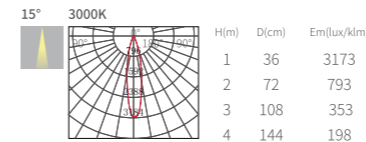

SMP4008 | Magnetic track light

DIMENSION (mm)

POWER SUPPLY
220-240V DC

LUMEN EFFICACY
80lm/W

CRI (Ra)
> 97

Light distribution

Information

Color	Power	CCT	Beam	LED-Driver
<input type="checkbox"/> White	<input type="checkbox"/> 8W	<input type="checkbox"/> 2700K	<input type="checkbox"/> 15°	<input type="checkbox"/> On-off
<input type="checkbox"/> Black	<input type="checkbox"/> 15W	<input type="checkbox"/> 3000K	<input type="checkbox"/> 30°	<input type="checkbox"/> DIM Triac
		<input type="checkbox"/> 4000K	<input type="checkbox"/> 36°	<input type="checkbox"/> DIM Bluetooth
		<input type="checkbox"/> 5000K		<input type="checkbox"/> DIM DALI
		<input type="checkbox"/> 6000K		<input type="checkbox"/> DIM Zigbee
		<input type="checkbox"/> 6500K		