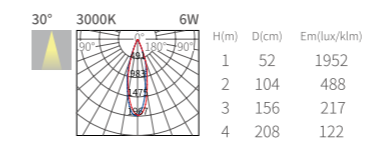

SMGL0612 | Magnetic track light

POWER SUPPLY
220-240V DC

LUMEN EFFICACY
80m/W

CRI (Ra)
 > 97

Light distribution

Information

Color	Power	CCT	Beam	LED-Driver
<input type="checkbox"/> White	<input type="checkbox"/> 6W	<input type="checkbox"/> 2700K	<input type="checkbox"/> 15°	<input type="checkbox"/> On-off
<input type="checkbox"/> Black	<input type="checkbox"/> 12W	<input type="checkbox"/> 3000K	<input type="checkbox"/> 30°	<input type="checkbox"/> DIM Triac
		<input type="checkbox"/> 4000K	<input type="checkbox"/> 45°	<input type="checkbox"/> DIM Bluetooth
		<input type="checkbox"/> 5000K		<input type="checkbox"/> DIM DALI
		<input type="checkbox"/> 6000K		<input type="checkbox"/> DIM Zigbee
		<input type="checkbox"/> 6500K		